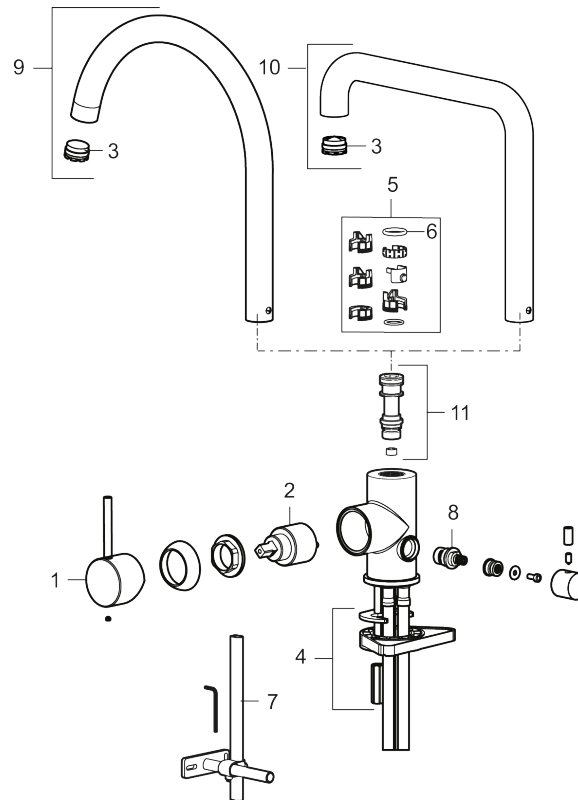

TUOTEKUVAUS

MORA INXX II sharp keittiöhana pk-venttiilein

Kestävässä mattavalkopintaisessa keittiön INXX II Sharp -vedensekoittimessa on vahva persoonallinen ilme, joten se on tyylikäs ja nykyaikainen valinta keittiöön. Vedensekoitin on testattu ja hyväksytty nykyisten rakennusmääräysten mukaisesti, ja se on energiatehokas, minkä ansiosta se vähentää veden- ja energiankulutusta mukavuudesta tinkimättä.

Tietoja mallistosta

INXX II on elegantti ja ajaton mallisto, jonka väripaletti on huolellisesti valittu. Se tarjoaa täydellisen yhdistelmän huippulaatua, hillittyä designia ja erinomaista käyttömukavuutta.

Tuote-nro: 272071.22CA

LVI: 6261263

Varaosalistaus

NRO.	MA-NRO	LM	KUVAUS
1	409700.AE		Käyttövipu täydellinen, kromattu
1	409700.12AE		Käyttövipu täydellinen, mattamusta
1	409700.22AE		Käyttövipu täydellinen, mattavalkoinen
1	409700.44AE		Käyttövipu täydellinen, mattaharma
1	409700.60AE		Käyttövipu täydellinen, kiiltävä messinki PVD