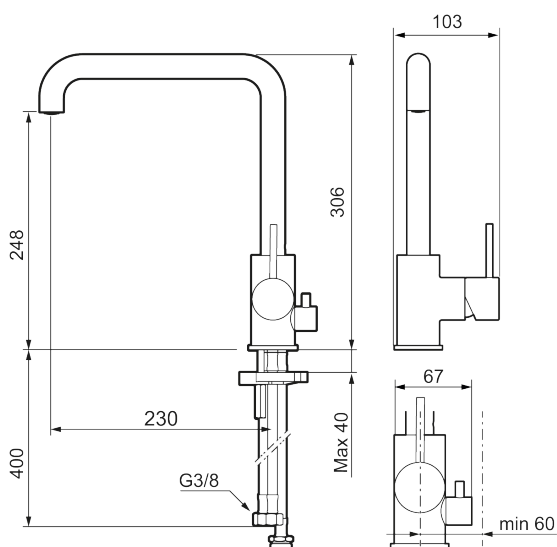

Tuote-nro: 272071.22CA LVI: 6261263 Flow 3 bar: 6,0 l/m

Kuvaus: Mattavalkoinen

Ainutlaatuiset ominaisuudet

- Keraaminen säätökasetti: pitkä käyttöikä
- Lämpötilan- ja vesimäärän esisäätö
- Apk-venttiilein (vain kylmään veteen)
- Juoksuputken rajoitus valittavissa 60°, 85°, 110° tai 360°
- Joustavat Soft PEX®-liitosletkut 3/8" liitosmutterilla
- Asennusreikä Ø34-37 mm