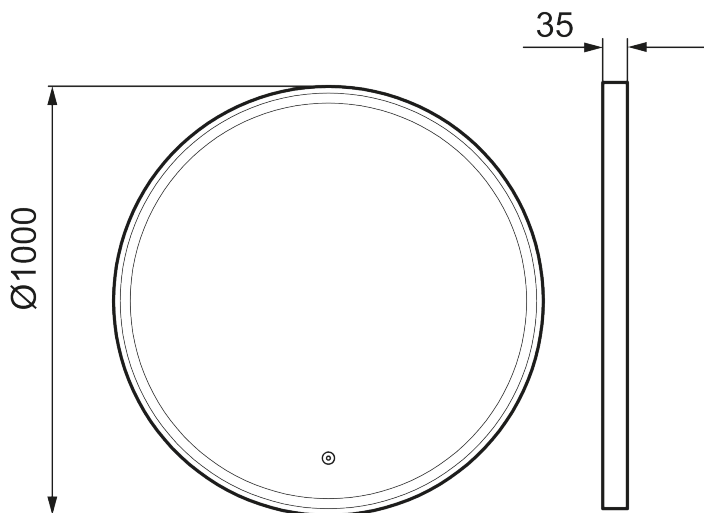

## MORA SOLO I

Et elegant udformet spejl med sort ramme og touch-styret bagbelysning. SOLO I har en elegant ramme i matsort aluminium, der omslutter en LED-strip, der løfter hele badeværelsets indretning. Spejlet har beskyttelse mod dug samt et ærligt, elegant design. Fås i både rundt og firkantet format i forskellige størrelser.

Artikel-nummer: 953099.12 VVS: 771871151

Beskrivelse: Ø1000 mm

- Mat sort aluminiumsramme
- Energieffektive LED-lys
- Kobberfrit glas med sikkerhedsfilm
- Dugfri med opvarmet afdugningsenhed
- Touch-betjent tænd/sluk
- Lystemperatur 6400 K
- IP 44-certificeret, CE-certificeret af tredjepart
- Monteringsafstand fra væg: 35 mm