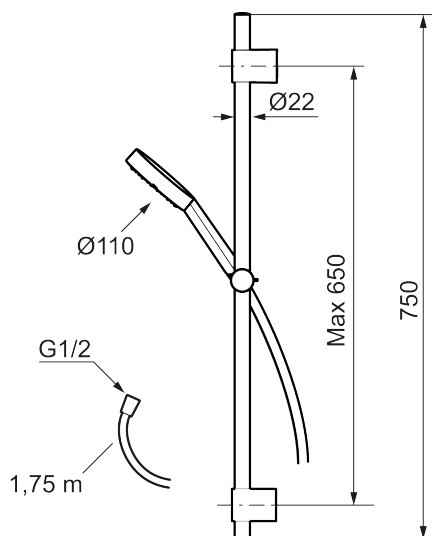

MORA MMIX II Duschset

Das MMIX II Duschset enthält eine neu designte Handdusche. Genau wie alle anderen Produkte von Mora zeichnet sich diese elegante verchromte Dusche durch durchdachte Details und hohe Qualität aus. Ein Produkt, das bis ins kleinste Detail hält, was es verspricht.

Artikel-Nr.: 331300 Flow 3 bar: 6,9 l/m

Ausführung: Chrom

- verchromter Duschschauch 1750 mm, PVC- und BPA-freier Innenschlauch
- Höhenverstellbar zur Anpassung an vorhandene Bohrlöcher
- Mit Antikalk-System "Easy-Clean"
- Lead Free (Bleifrei gem. Trinkwasserverordnung)

Unique characteristics

PRODUCT DESCRIPTION

MORA MMIX II Duschset

Das MMIX II Duschset enthält eine neu designte Handdusche. Genau wie alle anderen Produkte von Mora zeichnet sich diese elegante verchromte Dusche durch durchdachte Details und hohe Qualität aus. Ein Produkt, das bis ins kleinste Detail hält, was es verspricht.

Artikel-Nr.: 331300

Ersatzteilliste

NO.	ART.NR	AUSFÜHRUNG
1	S600195	Handdusche, chrom
2	S600109	Duschschlauch 1750 mm, chrom
3	S600246	Gleiter, chrom
4	S600266	Wandhalter, 2 Stck.