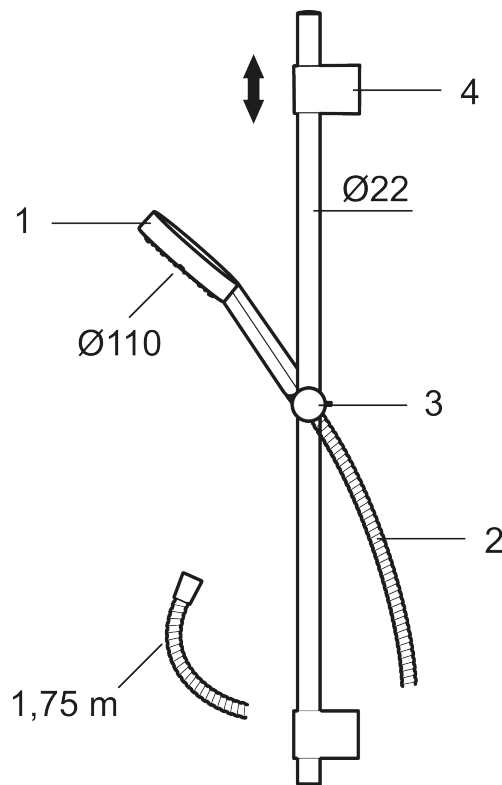

MORA MMIX II Duschset

Das MMIX II Duschset enthält eine neu designte Handdusche. Genau wie alle anderen Produkte von Mora zeichnet sich diese elegante verchromte Dusche durch durchdachte Details und hohe Qualität aus. Ein Produkt, das bis ins kleinste Detail hält, was es verspricht.

Artikel-Nr.: 331300 Flow 3 bar: 6,9 l/m

Ausführung: Chrom

- verchromter Duschschauch 1750 mm, PVC- und BPA-freier Innenschlauch
- Höhenverstellbar zur Anpassung an vorhandene Bohrlöcher
- Mit Antikalk-System "Easy-Clean"
- Lead Free (Bleifrei gem. Trinkwasserverordnung)

Unique characteristics

PRODUCT DESCRIPTION

MORA MMIX II Duschset

Das MMIX II Duschset enthält eine neu designte Handdusche. Genau wie alle anderen Produkte von Mora zeichnet sich diese elegante verchromte Dusche durch durchdachte Details und hohe Qualität aus. Ein Produkt, das bis ins kleinste Detail hält, was es verspricht.

Artikel-Nr.: 331300

Ersatzteilliste

NO.	ART.NR	AUSFÜHRUNG
1	S600195	Handdusche, chrom
2	S600109	Duschschlauch 1750 mm, chrom
3	S600246	Gleiter, chrom
4	S600266	Wandhalter, 2 Stck.