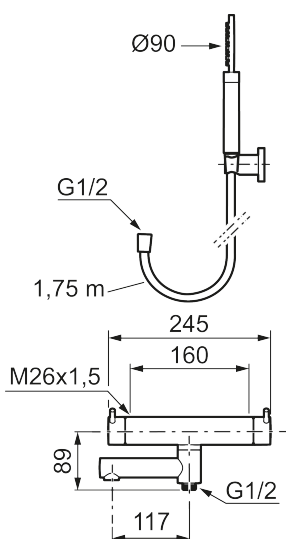

Utförande: Mattsvart, 160 c/c

Unika egenskaper

Skyddsmodul 

- Med handdusch, upphängare och metallomspunnen slang 1750 mm, PVC- och BPA-fri innerslang
- Utloppspip med inbyggd omkastare
- Tryckbalanserad termostatsats
- Säkerhetsspärr 38°
- Eco-stopp
- Piputsprång med väggbricka 173 mm
- Återströmningsskydd enligt EU-standard SS-EN 1717