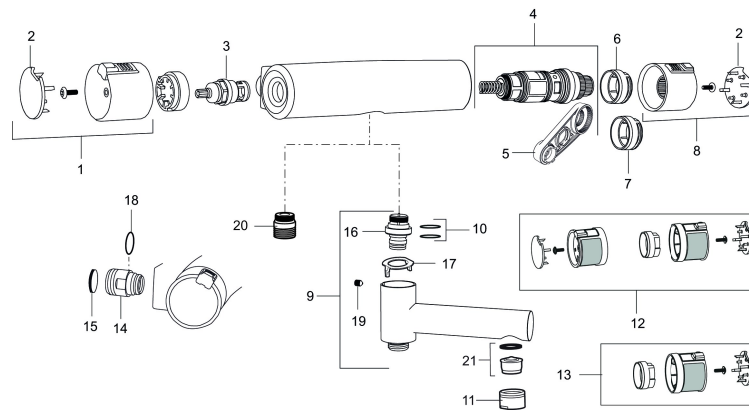

TUOTEKUVAUS

Mora MMIX Shower suihkuhana suihkusetin

Mora MMIX yhdistää pehmeälinjaisen ja ergonomisen muotoilun energiatehokkaaseen sisäosaan. Sen muodot aaltoilevat pehmeästi, ja koko tuote viestii ajatonta, yhdenmukaista tyyliä. Mora MMIX:n kehitystyö perustui ainutlaatuihin, energiaa säästävään ja pitkäjänteistä ympäristöajattelua edistävään EcoSafe™-ympäristökonseptiimme

Tuote-nro: 731321.0011

Varaosalistaus

NRO.	MA-NRO	LVI	KUVAUS
1	409353.AA	6432022	Vesimäärän säätökahva, myymäläpakattu, kromattu
1	409353.0011AA		Vesimäärän säätökahva, myymäläpakattu, kromi/musta
2	409358.AA		Päätykansi, kromattu, myymäläpakattu
2	409358.0011AA		Päätykansi, musta, myymäläpakattu
3	409354.AA	6432019	Käyttöventtiili, keraaminen, myymäläpakattu
4	409355.AE	6432023	Lämmönsäätöosa, täydellinen, huoltotyökaluin
5	891096.AE	6432025	Huoltotyökalu
6	409363.AE		Polttamissuojarengas, (vakio)
7	409364.AE		Polttamissuojarengas, (Max 42°)
8	409352.AA	6532021	Lämmönsäätökahva, myymäläpakattu, kromattu
8	409352.0011AA	6432054	Lämmönsäätökahva, myymäläpakattu, kromi/musta
9	409356	6569869	Vaihdinjuoksuputki, täydellinen
10	209519.AE		O-rengas
11	131415.AE	6561143	Poresuuttimen hylsy M24 ulk, 15 mm, kromattu
12	409370.AA	6432137	Care säätökahvat, musta/kromi
12	409370.0085AA	6432134	Care säätökahvat, lime/musta

NRO.	MA-NRO	LVI	KUVAUS
12	409370.0095AE	6432135	Care säätökahvat, punainen/musta
13	409440.AE		Care säätökahvat, lukitus paikalleen, kromi/musta
14	409360.AA		Liitinmutteri 150 c/c, myymäläpakattu
14	409361.AE		Liitinmutteri 160 c/c
15	409359.AA		Suodinpari, myymäläpakattu
16	409366.AE		Nipan O-rengas M18x1
17	129154.AE		Rajoitinrengas
18	129131.AE		O-rengas (18,1 x 1,6) 2 kpl
19	708655.AE		Lukitusruuvi
20	409365.AE		Liitosnipa M18x1 - G1/2 suihkuletkulle
21	139783.AE		Poresuuttimen sisäosa, 20–24 l/min 300 kPa