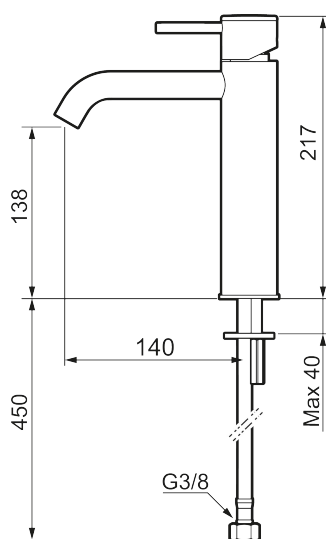

Unike funksjoner

Tilbakeslagssikring

MORA INXX II soft, medium servantbatteri

INXX II servantkran finnes i tre ulike høyder der medium er en mellomhøy kran som passer til større håndfat. Med den elegante holdbare nyansen børstet messing og servantkranens stilrene form, øker INXX II soft baderommets komfort og gir en følelse av kvalitet og eleganse. Blandebatteriet er testet og godkjent ut fra gjeldende byggeregler og det er energieffektivt, noe som innebærer at man får et lavere vann- og energiforbruk uten å gi avkall på komforten. Bunnventil finnes som tilbehør i samme nyanse.

- Vannmengdebegrenser og temperatursperre
- Fleksible Soft PEX®-rør med 3/8" mutter

PRODUKTBESKRIVNING

MORA INXX II soft, medium servantbatteri

INXX II servantkran finnes i tre ulike høyder der medium er en mellomhøy kran som passer til større håndfat. Med den elegante holdbare nyansen børstet messing og servantkranens stilrene form, øker INXX II soft baderommets komfort og gir en følelse av kvalitet og eleganse. Blandebatteriet er testet og godkjent ut fra gjeldende byggeregler og det er energieffektivt, noe som innebærer at man får et lavere vann- og energiforbruk uten å gi avkall på komforten. Bunnventil finnes som tilbehør i samme nyanse.

NR.	ART. NO.	NRF-NUMMER	BESKRIVELSE
1	409701.60AE	4295009	Spak, komplett, polert messing PVD
1	409701.62AE	4295011	Spak, komplett, børstet messing PVD
2	409703.AE	4295014	Innsats
3	409706.AE	4295016	Strålesamler M16,5 utv., 5 l/min ved 2–6 bar
4	209518.AE	4294311	Festedetaljer, servantbatteri
5	409708.AE		Spak med ekstra lengde 172 mm, krom
5	409708.12AE		Spak med ekstra lengde 172 mm, matt sort
5	409708.22AE		Spak med ekstra lengde 172 mm, matt hvit
5	409708.44AE		Spak med ekstra lengde 172 mm, matt grå
5	409708.60AE		Spak med ekstra lengde 172 mm, polert messing PVD
5	409708.62AE		Spak med ekstra lengde 172 mm, børstet messing PVD