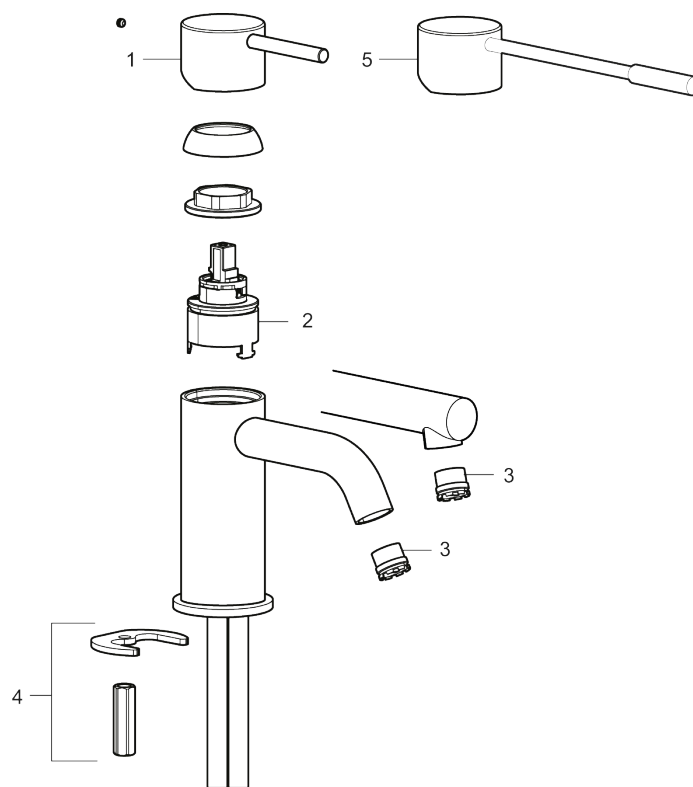

PRODUKTBESKRIVNING

MORA INXX II soft, medium servantbatteri

INXX II servantkran finnes i tre ulike høyder der medium er en mellomhøy kran som passer til større håndfat. Med den elegante holdbare nyansen børstet messing og servantkranens stilrene form, øker INXX II soft baderommets komfort og gir en følelse av kvalitet og eleganse. Blandebatteriet er testet og godkjent ut fra gjeldende byggeregler og det er energieffektivt, noe som innebærer at man får et lavere vann- og energiforbruk uten å gi avkall på komforten. Bunnventil finnes som tilbehør i samme nyanse.

Om serien

INXX II er en elegant og tidløs serie i en palett av nøye utvalgte nyanser. Kombinasjonen av høy kvalitet, stilren design og herlig komfort gjør den til den ultimate serien.

Art.no.: 273011.62CA

NRF-nummer: 4290461

Reservedelsliste

NR.	ART. NO.	NRF-NUMMER	BESKRIVELSE
1	409701.AE	4295012	Spak, komplett, krom
1	409701.12AE	4295006	Spak, komplett, matt sort
1	409701.22AE	4295007	Spak, komplett, matt hvit
1	409701.44AE	4295008	Spak, komplett, matt grå