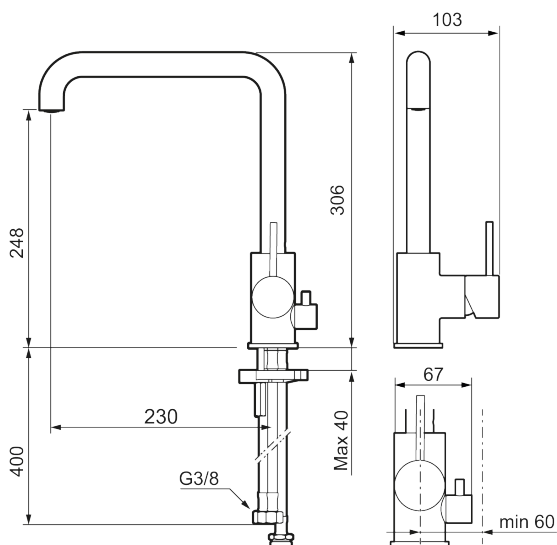

Unike funksjoner

Tilbakeslagssikring

- Vannmengdebegrenser og temperatursperre
- Mora Eco konstantvannmengde 6 l/min ved 2-6 bar
- Svingbar tut sperre 60°, 85°, 110° eller 360°
- Innebygget avstengning for maskin, innstilt på Kv. OBS! Ikke omstillbar til VV
- Fleksible Soft PEX®-rør med 3/8" mutter
- For hull i benk Ø34-37 mm