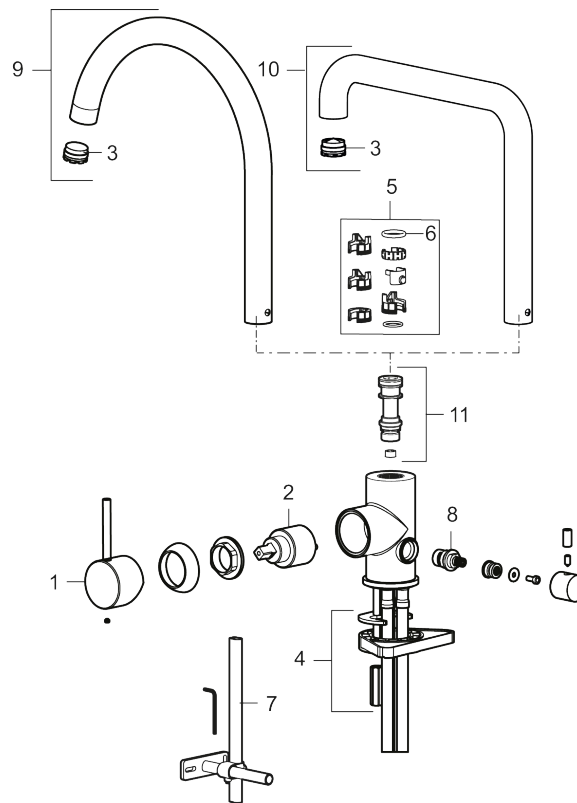

PRODUKTBESKRIVNING

MORA INXX II sharp

Med en holdbar matthvit nyanse og kjøkkenkranens sterke karakter tar INXX II sharp på en moderne og stilren måte en sentral plass på kjøkkenet. Blandebatteriet er testet og godkjent ut fra gjeldende byggeregler og det er energieffektivt, noe som innebærer at man får et lavere vann- og energiforbruk uten å gi avkall på komforten.

Om serien

INXX II er en elegant og tidløs serie i en palett av nøye utvalgte nyanser. Kombinasjonen av høy kvalitet, stilren design og herlig komfort gjør den til den ultimate serien.

Art.no.: 272071.22CA

NRF-nummer: 4290511

Reservedelsliste

NR.	ART. NO.	NRF-NUMMER	BESKRIVELSE
1	409700.AE	4295005	Spak, komplett, krom
1	409700.12AE	4294998	Spak, komplett, matt sort
1	409700.22AE	4294999	Spak, komplett, matt hvit
1	409700.44AE	4295001	Spak, komplett, matt grå
1	409700.60AE	4295002	Spak, komplett, polert messing PVD
1	409700.62AE	4295003	Spak, komplett, børstet messing PVD