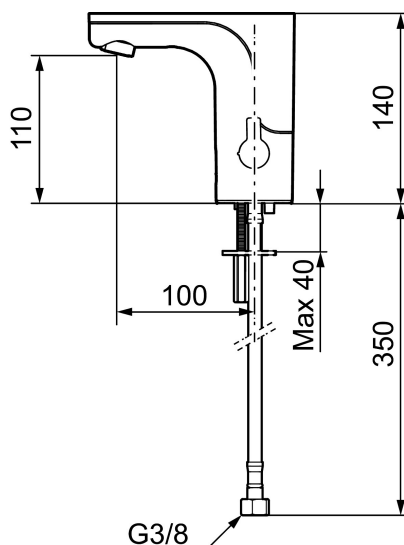

MORA MMIX tronic Waschtischarmatur m. Hygienespülung, Batteriebetrieb

Artikel-Nr.: 720080.LD1 Flow 3 bar: 1,7 l/m

Ausführung: Chrom, Batteriebetrieb (einschl. Batterie),
verminderter Durchfluß

Uniqe characteristics

Backflow protection unit type

- Mit Temperaturregler, nach dem Einstellen der gewünschten Temperatur kann der Regler durch eine Abdeckung ersetzt werden
- 6 unterschiedliche Programme, frei programmierbar (optional mit Fernbedienung 729480.AE)
- Vandalismusgeschützter Armaturenkörper
- Soft Closing Magnetventil, verhindert Druckstöße
- Einstellbare Heißwassersperre
- Fließzeitbegrenzung, verhindert Überschwemmungen
- Reinigungsmodus (Durchflussabschaltung für 1 Min.)
- Schutzart Sensor, IP67
- Eco (Energie- und Wassereinsparung konstanter Durchfluss-Strahlregler)
- Niedriger Stromverbrauch – lange Lebensdauer (Batterie hält im Schnitt 5 Jahre)
- Nachträglich umrüstbar von Batterie auf Netz oder von Netz auf Batterie
- Für Netzanschluss wird das Adapterkit S600147 benötigt
- Umweltfreundliche Materialien (bleifrei gem. Trinkwasserverordnung)
- Zertifiziert nach DIN EN 15091