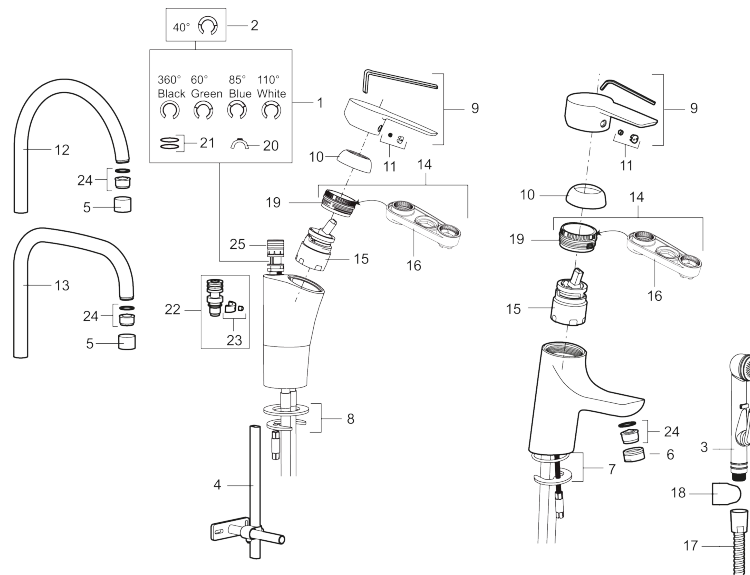

Tuote-nro: 242050 **LVI:** 6261197 **Flow 3 bar:** 7,7 l/m

Kuvaus: Kromattu, Soft PEX 10 mm

- ESS-energiansäästötoiminto
- Keraaminen säätökasetti: pitkä käyttöikä ja pehmeä sulkeutuminen, joka estää paineiskut ja putkien paukkumiset
- Lämpötilan- ja vesimäärän esisääto
- Eco-poresuutin
- Joustavat Soft PEX[®]-liitosletkut
- Juoksuputken rajoitus valittavissa 60°, 85°, 110° tai 360°
- Asennusreikä Ø32-37 mm
- Ääniluokka 1

Tuote-nro: 242050

LVI: 6261197

Varaosalistaus

NRO.	MA-NRO	LVI	KUVAUS
1	209524.AE	6432226	Juoksuputken rajoitinsarja
2	209543.AE		Juoksuputken rajoitinsarja 40°
3	S600206		Itsesulkeutuva käsisuihku, kromattu
4	409340.AE	6432210	Keittiöhanaan tukilevy
5	131410.AE	6561140	Poresuuttimen hylsy M22 sis.
6	131413.AE	6561139	Poresuuttimen hylsy M24 ulk., 13 mm
7	409387.AE		Kiinnityssarja, pesuallashana
8	409388.AE		Kiinnityssarja, keittiöhanelle
9	409600.AE		Vipu, täydellinen
10	409391.AE		Peitelevy
11	409392.AE		Merkkinasta ja vivun kiinnitysruuvi
12	409395.AE		Juoksuputki K5, täydellinen
13	409396.AE		Juoksuputki K7, täydellinen
14	409393.AE		Kiinnitysmutteri ja huoltotyökalu
15	409403.AE	6432018	Keraaminen säätöosa, sis.huoltotyökalun
16	891096.AE	6432025	Huoltotyökalu

NRO.	MA-NRO	LVI	KUVAUS
17	S600207		Suihkuletku 1500 mm, kromattu
18	130732.AE	6565461	Käsisuihkun seinäripustin
19	439060.AE		Lukitusnasta
20	309519.AE		Juoksuputken lukitsin
21	708843.AE		O-rengas (15,54 x 2,62), 2 kpl
22	109016.AE		Kiinnitysniippa
23	139595.AE		Rajoitinsarja
24	132205.AE	6561134	Poresuuttimen sisäosa, 5 l/min 200–600 kPa
24	131394.AE	6561135	Poresuuttimen sisäosa, 7–9 l/min 300 kPa
24	132408.AE	6561149	Poresuuttimen sisäosa, 8 l/min 200–600 kPa
25	S600018		Juoksuputken kiinnitysniippa, täydellinen