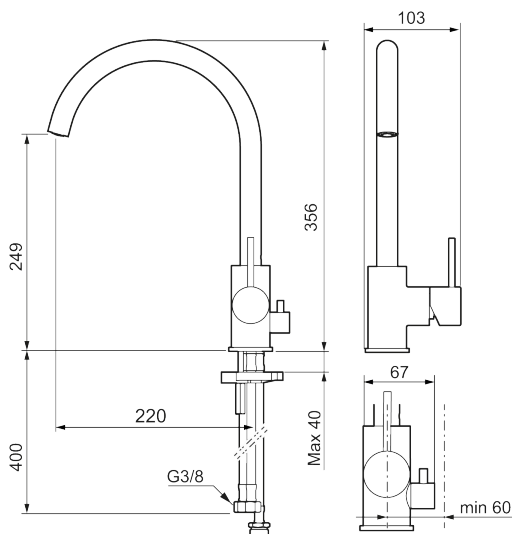

### Unike funksjoner

Tilbakeslagssikring 

- Vannmengdebegrenser og temperatursperre
- Svingbar tut sperre 60°, 85°, 110° eller 360°
- Innebygget avstengning for maskin, innstilt på Kv. OBS! Ikke omstillbar til VV
- Fleksible Soft PEX®-rør med 3/8" mutter
- For hull i benk Ø34-37 mm