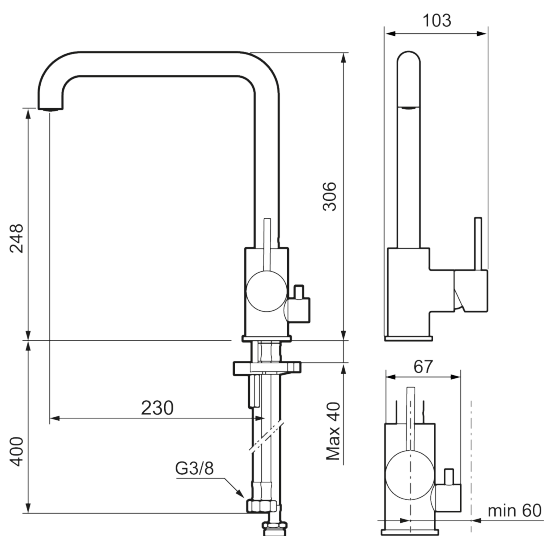

Utförande: Borstad nickel, med diskmaskinsavstängning

Unika egenskaper

Skyddsmodul AA

- Keramisk tätning
- Omställbar flödesbegränsning och temperaturspär
- Flexibla anslutningsrör i metallomspunnen Soft PEX[®], lekande G3/8
- Svängbar pip 60°, 85°, 110° eller 360°
- Med diskmaskinsavstängning, KV ej omställbar till VV
- Hålmått Ø34-37 mm