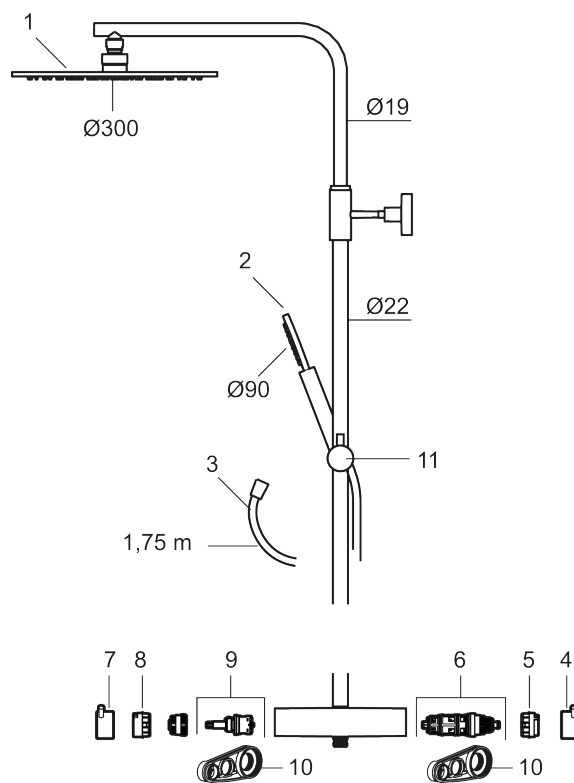

PRODUKTBESKRIVNING

INXX II shower system kit

Med en kromad hållbar nyans förenar INXX II klassisk design med hög prestanda och erbjuder en jämn temperatur, hög komfort och ett starkt skydd mot skållning. Takduschens stora tunna taksil gör att duschen passar lika bra i ett badrum med stark karaktär och effektfulla former som i ett sobert badrum skapat för avkopplande stunder. Blandaren är testad och godkänd utifrån de byggregler som finns och är energieffektiv, vilket innebär att den ger en lägre vatten- och energiförbrukning utan att ge avkall på komforten. INXX II är serien som erbjuder en vattenupplevelse i världsklass.

INXX II är en elegant och tidlös serie i en palett av noga utvalda nyanser. Kombinationen av hög kvalitet, sober design och skön komfort gör den till den ultimata serien.

Art.nr: 271900

RSK: 8283089

Reservdelslista

NR.	ART.NR	RSK	BESKRIVNING
1	130348	8237489	Taksil 300 mm, krom
1	130348.12	8237490	Taksil 300 mm, mattsvart
1	130348.22	8237491	Taksil 300 mm, mattvit
1	130348.44	8237492	Taksil 300 mm, mattgrå