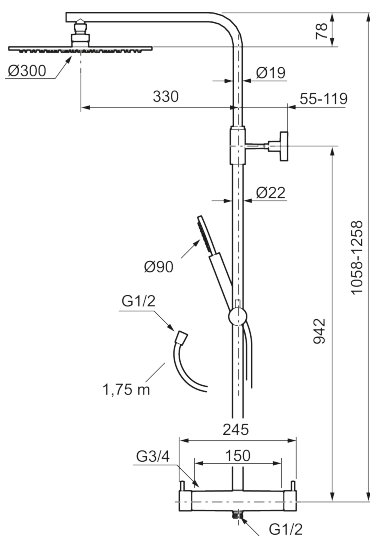

Utförande: Krom, 150 c/c

Unika egenskaper

BVB ID: 133984

Består av:

MORA INXX II duschblandare:

- Tryckbalanserad termostatsinsats
- Med reversibelt överstycke
- Säkerhetsspärr 38°
- Eco-stopp
- Ansl. inv. G3/4
- Återströmningsskydd enligt EU-standard SS-EN 1717

MORA INXX II Shower System:

- Metallomspunnen slang 1750 mm, PVC- och BPA-fri innerslang
- Med antikalksystemet "Easy-Clean"
- Justerbar höjd
- Handdusch 7,5 l/min, taksil 11 l/min

PRODUKTBESKRIVNING

INXX II shower system kit