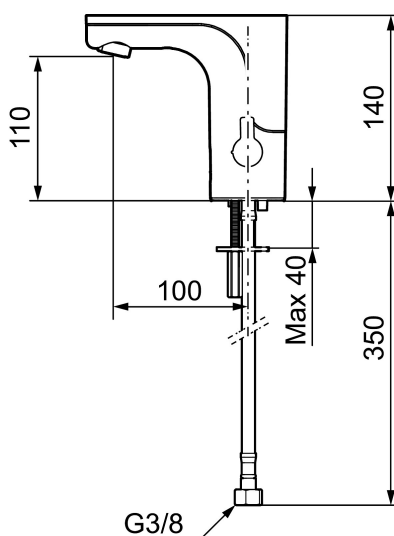

- Med temperaturvred, batteridrift (inkl. batteri)
- Mjukstängande magnetventil
- Vandalsäkert utförande i metall
- Eco (energi- och vattenbesparande konstantflödesstrålsamlare)
- Spoltidsbegränsning, förhindrar översvämning
- Framspolningsfunktion 30 sek via sensorn
- Avstängning av flöde i 60 sek via sensorn, (används t.ex. vid rengöring)
- Låg strömförbrukning – Lång livslängd
- Kan genomspolas med hetvatten för legionella sanering
- IP-klass sensor: IP67
- Återströmningsskydd enligt EU-standard SS-EN 1717
- Miljövänliga material, Lead Free, Nickelfri

Installation:

- Enkel installation och service
- Vred för temperaturreglering, efter injustering till önskad temperatur kan vredet ersättas med ett medföljande lock
- Anpassningsbar för batteridrift 6V och nätdrift 12V AC/DC
- Vid nätdrift använd adaptersats art.nr. S600147
- Automatisk justering av sensoravståndet
- Flexibla anslutningsrör i metallspunnen Soft PEX®, lekande G3/8