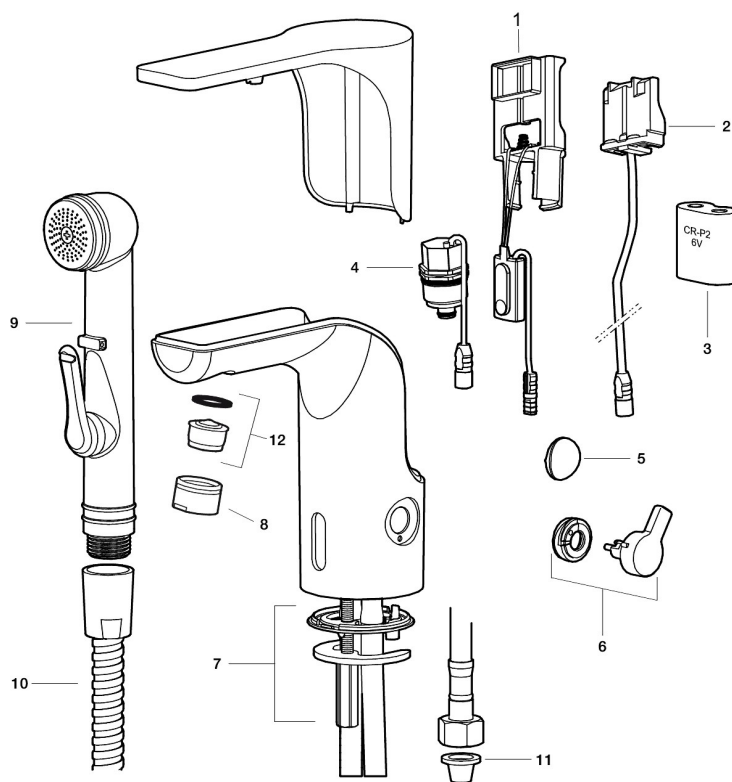

PRODUKTBESKRIVNING

MORA MMIX tronic tvättställsblandare, batteridrift

Sensorstyrda blandare har sitt ursprung i offentliga miljöer, men börjar mer och mer hitta in i det moderna hemmet. MORA MMIX tronic är en ny generation av svensktutvecklade sensorstyrda blandare med all teknik integrerad i blandarhuset, dvs ingen elektronik under tvättstället. Den sparar både vatten och energi, och är lika enkel att installera som en vanlig tvättställsblandare. MORA MMIX tronic är batteridrivnen, men är enkel att konvertera om till nätdrift. Med hjälp av reglaget på sidan ställer man enkelt temperaturen.

Art.nr: 720080.11

RSK: 8430592

Reservdelslista

NR.	ART.NR	RSK	BESKRIVNING
1	S600278	8398041	Elektronikenhet till STD
1	729452.AE	8553558	Elektronikenhet till Centralstyrd
2	S600131	8483190	AC adapter
3	S600135	8483191	Batteri
4	S600277	8398040	Magnetventil
5	729457.AE	8553563	Täcklock
6	729456.AE	8553562	Vred, krom
6	729456.11AE	8483168	Vred, svart PVD
6	729456.14AE	8483180	Vred, polerad koppar PVD