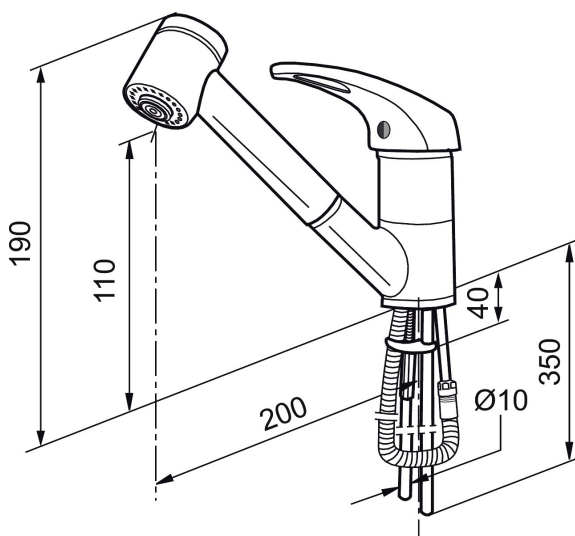

## Etgrebsarmatur Mora Pull Out Spray

Mora Pullout er gennemprøvede og populære vandhaner. Her med udtrækkelig håndbruser, der giver herlig fleksibilitet og sætter nye krydderier på dit arbejde i køkkenet. Med ESS som standard sparer det store mængder energi, uden at du som bruger skal give afkald på komforten. Den keramiske tætning sætter en stopper for dryppende haner og sparer vand.

Artikel-nummer: 702251 VVS: 705885504

Beskrivelse: Krom, udtrækbar håndbruser

- EcoSafe® armatur.
- 200 mm fremspring.
- Til køkkenvask.
- Med udtrækbar håndbruser, 1200 mm slange.
- Soft Closing og keramisk kartusche.
- Vandstrømsbegrænsning og temperaturspærre.
- Med lav svingtud 120°
- Hulmål Ø33-37 mm.