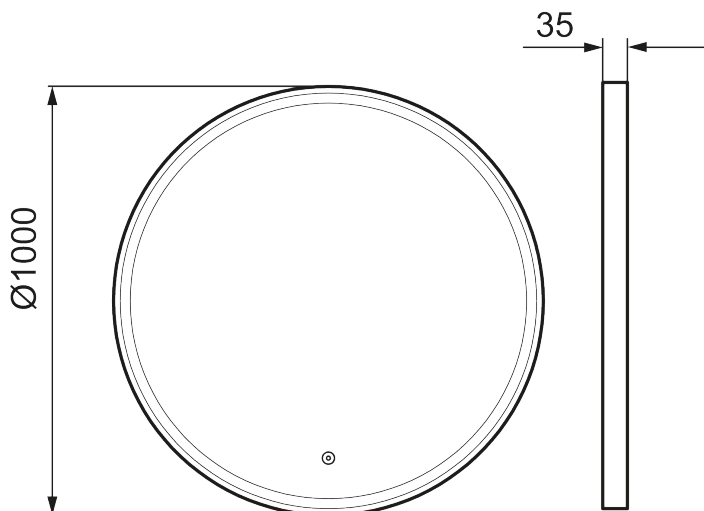

Unika egenskaper

MORA SOLO I

Solo I har en snygg ram i mattsvart aluminium som omsluter en LED-list och höjer standarden på hela badrummet. Spegeln är skyddad mot imma och har en enkel och självklar design.

Om serien

Elegant formad spegel med en ram som vidrörs för att styra bakgrundsbelysningen.

Art.nr: 953099.12 RSK: 8879838

Utförande: Ø1000 mm

- Svart aluminiumram
- Energieffektiv LED-belysning
- Kopparfritt glas med säkerhetsfilm
- Imskydd
- Touch av/på
- 6 400 K
- IP 44-certifierad, CE-märkt
- Utbyggnadsmått från vägg: 35 mm