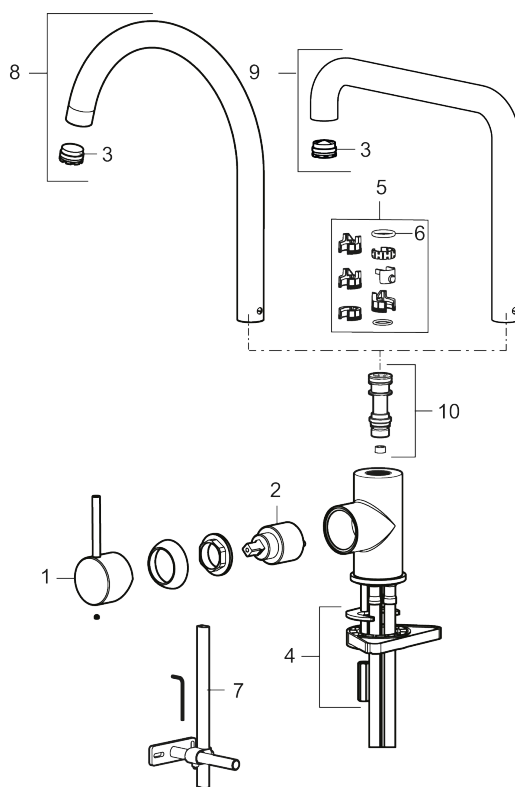

PRODUKTBESKRIVNING

MORA INXX II sharp

Med en krommet holdbar nyanse og kjøkkenkranens sterke karakter tar INXX II sharp på en moderne og stilren måte en sentral plass på kjøkkenet. Blandebatteriet er testet og godkjent ut fra gjeldende byggeregler og det er energieffektivt, noe som innebærer at man får et lavere vann- og energiforbruk uten å gi avkall på komforten.

Om serien

INXX II er en elegant og tidløs serie i en palett av nøye utvalgte nyanser. Kombinasjonen av høy kvalitet, stilren design og herlig komfort gjør den til den ultimate serien.

Art.no.: 272051.CA

NRF-nummer: 4290501

Reservedelsliste

NR.	ART. NO.	NRF-NUMMER	BESKRIVELSE
1	409700.AE	4295005	Spak, komplett, krom
1	409700.12AE	4294998	Spak, komplett, matt sort
1	409700.22AE	4294999	Spak, komplett, matt hvit
1	409700.44AE	4295001	Spak, komplett, matt grå
1	409700.60AE	4295002	Spak, komplett, polert messing PVD
1	409700.62AE	4295003	Spak, komplett, børstet messing PVD
1	409700.76AE	4295004	Spak, komplett, børstet nikkell