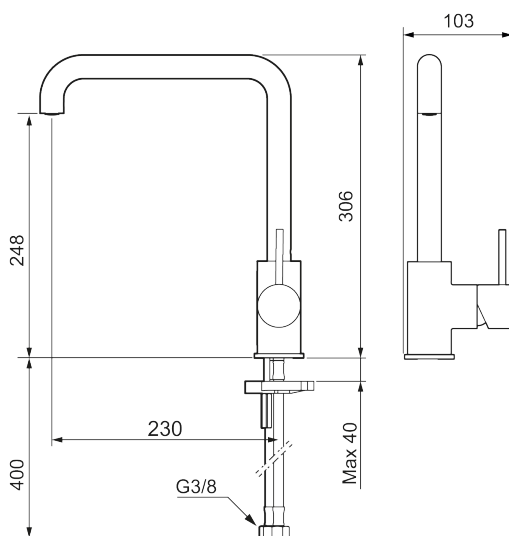

Om serien

INXX II er en elegant og tidløs serie i en palett av nøyte utvalgte nyanser. Kombinasjonen av høy kvalitet, stilren design og herlig komfort gjør den til den ultimate serien.

Art.no.: 272051.CA NRF-nummer: 4290501 Flow 3 bar: 6,0 l/m
Utførende: Krom

Unike funksjoner

Tilbakeslagssikring 

- Vannmengdebegrenser og temperatursperre
- Svingbar tut sperre 60°, 85°, 110° eller 360°
- Fleksible Soft PEX®-rør med 3/8" mutter
- For hull i benk Ø34-37 mm

PRODUKTBESKRIVNING