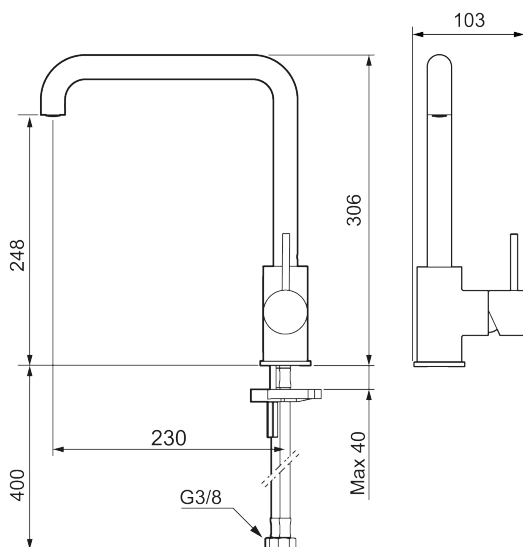

Utförande: Krom

Unika egenskaper

Skyddsmodul 

- Keramisk tätning
- Omställbar flödesbegränsning och temperaturspär
- Eco (energi- och vattenbesparande konstantflödesstrålsamlare, 6 l/min vid 2–6 bar)
- Flexibla anslutningsrör i metallomspunnen Soft PEX[®], lekande G3/8
- Svängbar pip 60°, 85°, 110° eller 360°
- Hålmått Ø34-37 mm