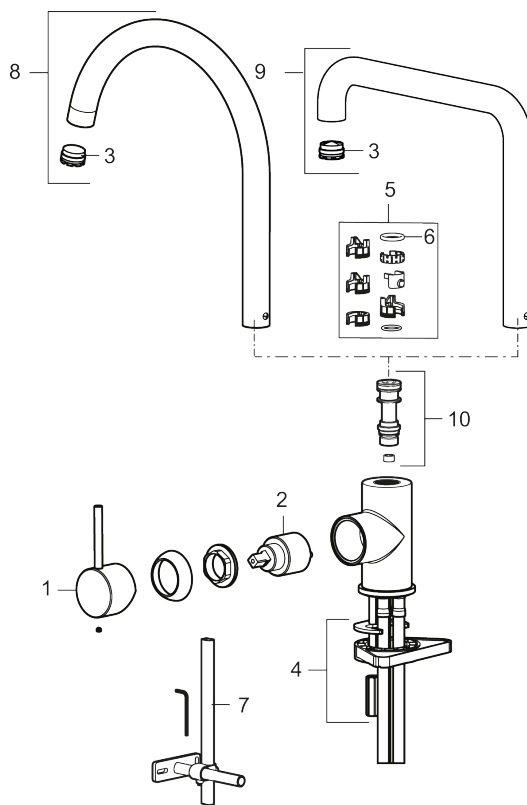

PRODUKTBESKRIVNING

MORA INXX II sharp köksblandare

Med en kromad hållbar nyans och kökskranens starka karaktär tar INXX II sharp på ett modernt och stilrent sätt en central plats i köket. Blandaren är testad och godkänd utifrån de byggregler som finns och är energieffektiv, vilket innebär att den ger en lägre vatten- och energiförbrukning utan att ge avkall på komforten.

Om serien

INXX II är en elegant och tidlös serie i en palett av noga utvalda nyanser. Kombinationen av hög kvalitet, sober design och skön komfort gör den till den ultimata serien.

Art.nr: 272051.CA

RSK: 8311245

Reservdelslista

NR.	ART.NR	RSK	BESKRIVNING
1	409700.AE	8394069	Spak, komplett, krom
1	409700.12AE	8394070	Spak, komplett, mattsvart
1	409700.22AE	8394071	Spak, komplett, mattvit
1	409700.44AE	8394072	Spak, komplett, mattgrå
1	409700.60AE	8394073	Spak, komplett, polerad mässing PVD
1	409700.62AE	8394074	Spak, komplett, borstad mässing PVD