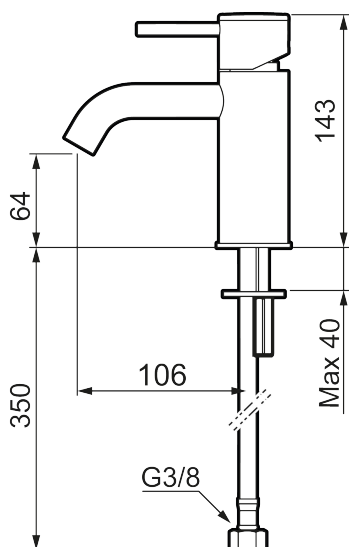

Unika egenskaper

Skyddsmodul 

MORA INXX II soft, small tvättställsblandare

INXX II tvättställsblandare finns i tre olika höjder där small är en låg blandare anpassad för mindre handfat. Med den eleganta hållbara nyansen borstad mässing och tvättställsblandarens stilrena form, höjer INXX II soft badrummets komfort och ger en känsla av kvalitet och elegans. Blandaren är testad och godkänd utifrån de byggregler som finns och är energieffektiv, vilket innebär att den ger en lägre vatten- och energiförbrukning utan att ge avkall på komforten. Bottenventil finns som tillbehör i samma nyans.

Om serien

INXX II är en elegant och tidlös serie i en palett av noga utvalda nyanser. Kombinationen av hög kvalitet, sober design och skön komfort gör den till den ultimata serien.

Art.nr: 273001.62CA RSK: 8278257 Flöde 3 bar: 4,5 l/min
Utförande: Borstad mässing PVD

- Keramisk tätning
- Omställbar flödesbegränsning och temperaturspär
- Eco (energi- och vattenbesparande konstantflödesstrålsamlare, 5 l/min vid 2–6 bar)
- Flexibla anslutningsrör i metallomspunnen Soft PEX[®], lekande G3/8
- Hålmått Ø34-37 mm