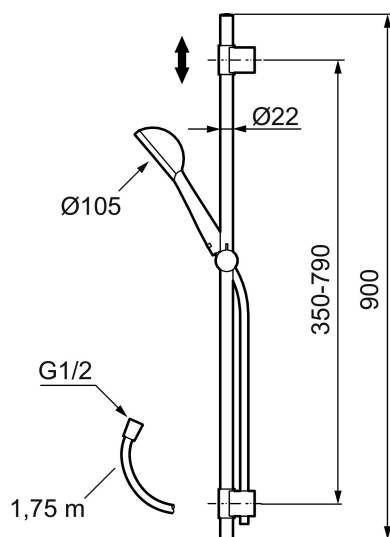

## Komplet brusersæt, Mora One

Teknik, håndværk og design i perfekt samspil. Det er Mora One - en enkel og elegant serie, der løfter ethvert badeværelse. Mora One er designet af den kendte svenske arkitekt og designer Thomas Sandell, som her får brugervenlighed og holdbarhed til at gå op i en højere enhed med et smukt ydre. Mora One fås både som brusesæt, sæt med hoved- og håndbruser og som komplette brusesystemer med armaturer til brus eller kar.

Artikel-nummer: 130340 VVS: 737552304

Beskrivelse: Krom

- Easy Clean.
- Flexible rørholdere med skjulte skruehuller, der kan genbruge eksisterende huller i væggen
- 1750 mm slange i metal med PVC og BPA fri slange indvendig.
- Slangen opfylder EN 1113.
- Eco (Energi og vandbesparende håndbruser 7,5 l/min.)

NR.	ART.NO	VVS	BESKRIVELSE
15	309246.AE		O-ring (13,1 x 1,6)
16	609029.AE		O-ring (16,1 x 1,6)
17	639173.AE		O-ring, (2 st)
18	209648.AE		Nedre loftbruserrør, krom
19	209650.AE		Øvre loftbruserrør