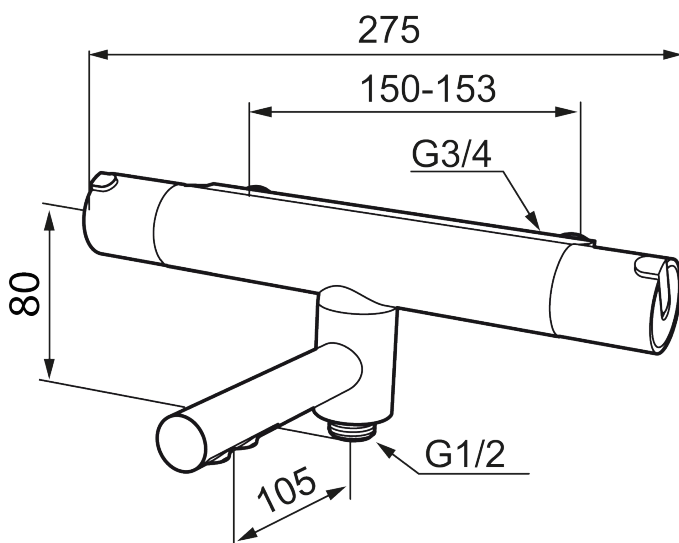

MORA REXX T5 badekarbatteri

Mora REXX er essensen av skandinavisk design og funksjonalitet. Serien er minimalistisk og har fokus på enkelhet. Innovasjonen ligger i presisjonen. Når tradisjon og håndverk kombineres med moderne produksjonsmetoder og inspirerende formgivning, blir resultatet Mora REXX. Her i form av et vakkert badekarbatteri med verdensledende funksjonalitet for sikkerhet og komfort.

Art.no.: 707010.0011 NRF-nummer: 4290359

Utførende: Krom/Sort

Unike funksjoner

- Kompenserer trykk-og temperaturvariasjoner
- Svingbar utløpstut som vender kar/dusj
- Sperreknapp 38°C
- Sperreknapp mengde Eco
- Med tilbakeslagsventiler etter standard EN 1717

Tilbakeslagssikring