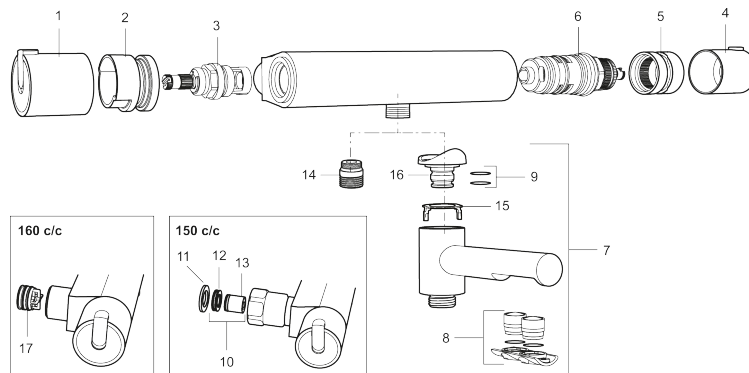

PRODUKTBESKRIVNING

MORA REXX T5 badekarbatteri

Mora REXX er essensen av skandinavisk design og funksjonalitet. Serien er minimalistisk og har fokus på enkelhet. Innovasjonen ligger i presisjonen. Når tradisjon og håndverk kombineres med moderne produksjonsmetoder og inspirerende formgivning, blir resultatet Mora REXX. Her i form av et vakkert badekarbatteri med verdensledende funksjonalitet for sikkerhet og komfort.

Art.no.: 707010.0011

NRF-nummer: 4290359

Reservedelsliste

NR.	ART. NO.	NRF-NUMMER	BESKRIVELSE
1	209511.AE	4294283	Avstengningsratt, krom
1	209511.0011AE	4294284	Avstengningsratt, krom/sort
2	209513.AE	4294287	Sperrering for avstengningsratt
3	708467.AE	4296431	Keramisk overdel
4	209510.AE	4294279	Temperaturratt, krom
4	209510.0011AE	4294281	Temperaturratt, krom/sort
5	209512.AE	4294286	Sperrering for temperaturratt
6	708468.AE	4296432	Termostatinnsetts
7	209515	4294268	Utløpstut, krom
7	209515.0011	4294269	Utløpstut, krom/sort
8	209516.AE	4294288	Strålesamlersett, krom
8	209516.0011AE	4294289	Strålesamlersett, krom/sort
9	209519.AE	4294292	O-ringsett til tutnippel
10	708338.AE	4295789	Tilbakeslagsventiler med sil (2 stk)
11	709339.AE	4295507	Pakning 24/15x2
12	708080.AE		Silholder komplett