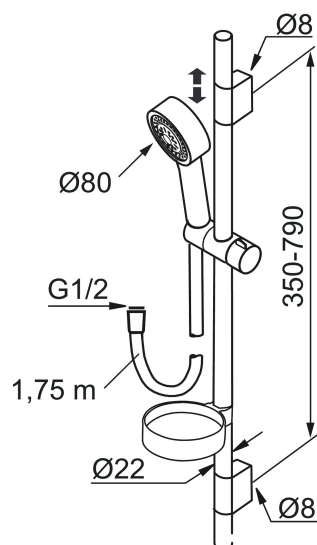

Art.no.: 130310 NRF-nummer: 4290621 Flow 3 bar: 9,0 l/m

Utførende: Krom

- Metallslange 1,75 m, PVC/BPA-fri innerslange
- Såpeskål
- Med antikalksystem "Easy Clean"
- Mora Eco 9 l/min

Unike funksjoner

PRODUKTBESKRIVNING

## Reservedelsliste

NR.	ART. NO.	NRF-NUMMER	BESKRIVELSE
	139912.AE	4294183	Distansering for Ø18, Ø20 og Ø22 mm, til såpeskål 409416
1	209544		Dusjkopp 180 mm, krom/sort
1	209545		Dusjkopp 180 mm, krom
2	130374		Hånddusj, krom
3	409418.AE		Hånddusjholder/glider Ø20, krom
4	130363.AE	4294108	Hånddusjholder/glider Ø22
5	130361	4294103	Hånddusj
6	139835.AE	4294433	Dusjslange, 1,75 m, krom
7	130365.AE		1,75 m, koniske muttere
8	409416	4294205	Såpeskål
9	409422		Dusjomkaster, komplett
10	409430.AE		Dusjomkaster (uten ratt)
11	409417.AA		Keramisk innsats for dusjomkaster
12	639173.AE		O-ring, (15,1 x 1,6) 2 stk

NR.	ART. NO.	NRF-NUMMER	BESKRIVELSE
13	139906.AE		Dusjørøklammer 20 mm
14	209549.AE		Anslutningsrør komplett
15	209548.AE		Nedre veggrør
16	209550.AE		Øvre veggrør / takrør
17	409425.AE		Reservedelspose for Mora Shower System
18	409443.AE		Omkasterratt
19	209291.AE		Overgang G1/2 - M18x1
20	139812.AE		Låseskrue M5x20
21	309246.AE		O-ring (13,1 x 1,6) 2 stk
22	609029.AE		O-ring (16,1 x 1,6) 2 stk