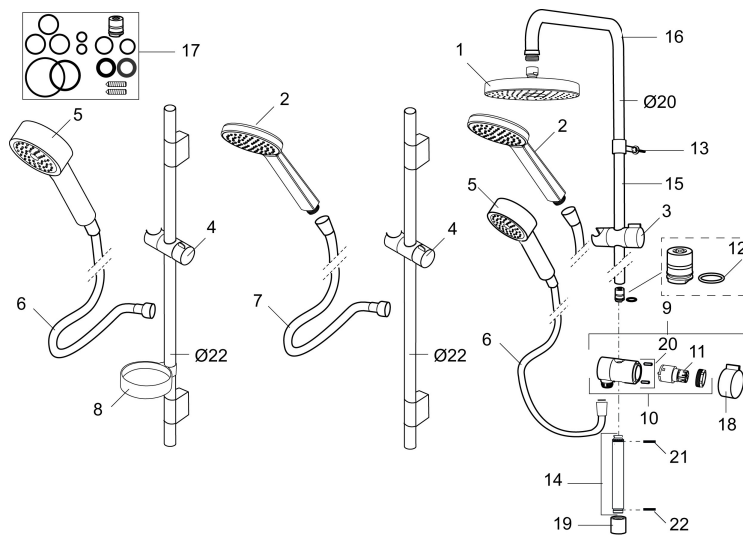

Art.no.: 130310 NRF-nummer: 4290621 Flow 3 bar: 9,0 l/m

Utførende: Krom

- Metallslange 1,75 m, PVC/BPA-fri innerslange
- Såpeskål
- Med antikalksystem "Easy Clean"
- Mora Eco 9 l/min

Unike funksjoner

PRODUKTBESKRIVNING

# MORA MMIX S5 dusjgarnityr

Mora MMIX kombinerer en formfin og ergonomisk design med en energieffektiv innside. Designen preges av en kjølelt bølgende geometri og formidler en tidløs og sammenhengende stil i hele serien. Vårt unike miljøkonsept EcoSafe™ ligger til grunn for utviklingsarbeidet og bidrar til lavt energiforbruk og langsiktige miljøsinn.

## Reservedelsliste

NR.	ART. NO.	NRF-NUMMER	BESKRIVELSE
	139912.AE	4294183	Distansering for Ø18, Ø20 og Ø22 mm, til såpeskål 409416
1	209544		Dusjkopp 180 mm, krom/sort
1	209545		Dusjkopp 180 mm, krom
2	130374		Hånddusj, krom
3	409418.AE		Hånddusjholder/glider Ø20, krom
4	130363.AE	4294108	Hånddusjholder/glider Ø22
5	130361	4294103	Hånddusj
6	139835.AE	4294433	Dusjslange, 1,75 m, krom
7	130365.AE		1,75 m, koniske muttere
8	409416	4294205	Såpeskål
9	409422		Dusjomkaster, komplett
10	409430.AE		Dusjomkaster (uten ratt)
11	409417.AA		Keramisk innsats for dusjomkaster
12	639173.AE		O-ring, (15,1 x 1,6) 2 stk

NR.	ART. NO.	NRF-NUMMER	BESKRIVELSE
13	139906.AE		Dusjørøklammer 20 mm
14	209549.AE		Anslutningsrør komplett
15	209548.AE		Nedre veggrør
16	209550.AE		Øvre veggrør / takrør
17	409425.AE		Reservedelspose for Mora Shower System
18	409443.AE		Omkasterratt
19	209291.AE		Overgang G1/2 - M18x1
20	139812.AE		Låseskrue M5x20
21	309246.AE		O-ring (13,1 x 1,6) 2 stk
22	609029.AE		O-ring (16,1 x 1,6) 2 stk