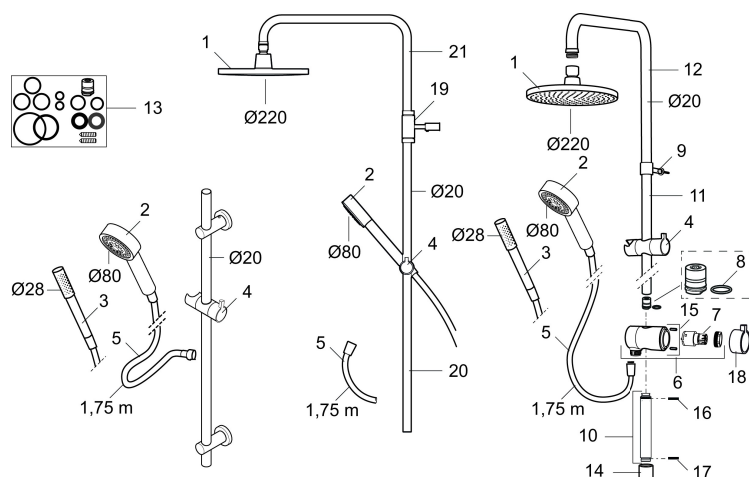

Art.no.: 130191 NRF-nummer: 4294064

Utførende: Krom

- Metallslange 1,75 m, PVC/BPA-fri innerslange
- Med antikalksystem "Easy Clean"
- Mora Eco 9 l/min

PRODUKTBESKRIVNING

MORA REXX S6 dusjgarnityr

Mora REXX er essensen av skandinavisk design og funksjonalitet. Serien er minimalistisk og har fokus på enkelhet. Innovasjonen ligger i presisjonen. Når tradisjon og håndverk kombineres med moderne produksjonsmetoder og inspirerende formgivning, blir resultatet Mora REXX. Her i form av et vakkert dusjsett med innebygd smart funksjonalitet.

Art.no.: 130191

NRF-nummer: 4294064

Reservedelsliste

NR.	ART. NO.	NRF-NUMMER	BESKRIVELSE
1	131192	4294569	Dusjkopp 220 mm, krom
2	130356	4294101	Hånddusj, krom
3	209534	4294076	Hånddusj, krom
3	209534.75	4294078	Hånddusj, rustfritt utseende
4	130357.AA	4294105	Hånddusjholder/glider, krom
4	130357.0011AE	4294106	Hånddusjholder/glider, krom/sort
5	S600310		Dusjslange, 1,75 m, krom
6	409430.AE		Dusjomkaster (uten ratt)
7	S600321		Innsats for vender
8	639173.AE		O-ring, (15,1 x 1,6) 2 stk
9	139906.AE		Dusjrørklammer 20 mm
10	209549.AE		Anslutningsrør komplett
11	209548.AE		Nedre veggør
12	209550.AE		Øvre veggør / takrør
13	409425.AE		Reservedelspose for Mora Shower System
14	209291.AE		Overgang G1/2 - M18x1

NR.	ART. NO.	NRF-NUMMER	BESKRIVELSE
15	139812.AE		Låseskrue M5x20
16	309246.AE		O-ring (13,1 x 1,6) 2 stk
17	609029.AE		O-ring (16,1 x 1,6) 2 stk
18	409520.AE		Omkasterratt
19	409590.AE	4290641	Dusjørsklammer, krom
20	209648.AE		Nedre veggør, krom
21	209650.AE		Øvre veggør / takør