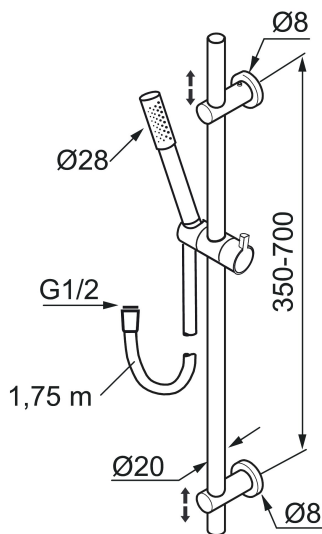

Unike funksjoner

MORA REXX S6 dusjgarnityr

Mora REXX er essensen av skandinavisk design og funksjonalitet. Serien er minimalistisk og har fokus på enkelhet. Innovasjonen ligger i presisjonen. Når tradisjon og håndverk kombineres med moderne produksjonsmetoder og inspirerende formgivning, blir resultatet Mora REXX. Her i form av et vakkert dusjsett med innebygd smart funksjonalitet.

Art.no.: 130191 NRF-nummer: 4294064

Utførende: Krom

- Metallslange 1,75 m, PVC/BPA-fri innerslange
- Med antikalksystem "Easy Clean"
- Mora Eco 9 l/min

PRODUKTBESKRIVNING

MORA REXX S6 dusjgarnityr

Mora REXX er essensen av skandinavisk design og funksjonalitet. Serien er minimalistisk og har fokus på enkelhet. Innovasjonen ligger i presisjonen. Når tradisjon og håndverk kombineres med moderne produksjonsmetoder og inspirerende formgivning, blir resultatet Mora REXX. Her i form av et vakkert dusjsett med innebygd smart funksjonalitet.

Art.no.: 130191

NRF-nummer: 4294064

Reservedelsliste

NR.	ART. NO.	NRF-NUMMER	BESKRIVELSE
1	131192	4294569	Dusjkopp 220 mm, krom
2	130356	4294101	Hånddusj, krom
3	209534	4294076	Hånddusj, krom
3	209534.75	4294078	Hånddusj, rustfritt utseende
4	130357.AA	4294105	Hånddusjholder/glider, krom
4	130357.0011AE	4294106	Hånddusjholder/glider, krom/sort
5	S600310		Dusjslange, 1,75 m, krom
6	409430.AE		Dusjomkaster (uten ratt)
7	S600321		Innsats for vender
8	639173.AE		O-ring, (15,1 x 1,6) 2 stk
9	139906.AE		Dusjrørklammer 20 mm
10	209549.AE		Anslutningsrør komplett
11	209548.AE		Nedre veggør
12	209550.AE		Øvre veggør / takrør
13	409425.AE		Reservedelspose for Mora Shower System
14	209291.AE		Overgang G1/2 - M18x1

NR.	ART. NO.	NRF-NUMMER	BESKRIVELSE
15	139812.AE		Låseskrue M5x20
16	309246.AE		O-ring (13,1 x 1,6) 2 stk
17	609029.AE		O-ring (16,1 x 1,6) 2 stk
18	409520.AE		Omkasterratt
19	409590.AE	4290641	Dusjørsklammer, krom
20	209648.AE		Nedre veggør, krom
21	209650.AE		Øvre veggør / takør