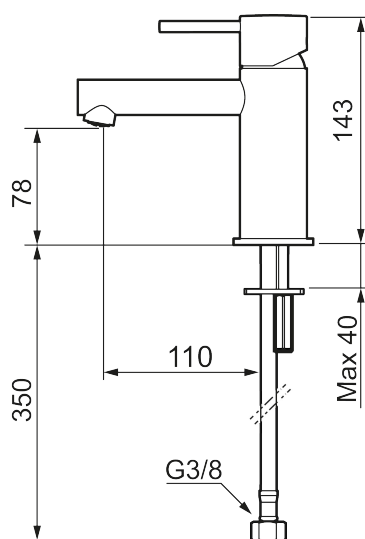

## MORA INXX II sharp, small tvättställsblandare

INXX II tvättställsblandare finns i tre olika höjder där small är en låg blandare anpassad för mindre handfat. Med en tålig mattvit nyans och tvättställsblandarens raka karaktär med lång pip och lutande munstycke – gör INXX II sharp både snygg och bekväm att använda. Blandaren är testad och godkänd utifrån de byggregler som finns och är energieffektiv, vilket innebär att den ger en lägre vatten- och energiförbrukning utan att ge avkall på komforten. Bottenventil finns som tillbehör i samma nyans.

### Unika egenskaper

Skyddsmodul 

- Keramisk tätning
- Omställbar flödesbegränsning och temperaturspär
- Flexibla anslutningsrör i metallomspunnen Soft PEX<sup>®</sup>, lekande G3/8
- Hålmått Ø34-37 mm