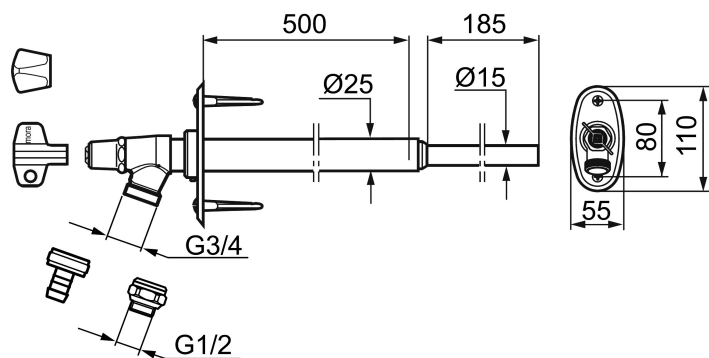

MORA GARDEN gevelkraan

Artikelnummer: 700985

Omschrijving: Chroom, L = 500 mm

- Sleutel meegeleverd
- Met instelbare wandrozet
- Soldeer-, druk- en schroefdraadaansluiting
- Slangaansluiting G3/4
- DVGW-geteste uitvoering
- Buisbeluchting en terugslagventiel in de vorstrijke zone geplaatst

Unieke karaktereigenschappen

Type terugstroombeveiliging 

Onderdelen lijst

NR.	ARTIKELNR.	OMSCHRIJVING
1	409292.AE	Montage plaat
2	640000.AE	Verbindingsstuk, 1/2" ext - 3/4" int, met afdichting
3	409267.AE	Spindel compleet, L= 150 mm / Totale lengte / incl bovendeel ca. 230 mm
3	409318.AE	Spindel compleet, L = 200 mm / Totale lengte / incl bovendeel ca. 280 mm
3	409268.AE	Spindel compleet, L = 300 mm / Totale lengte / incl bovendeel ca. 380 mm
3	409269.AE	Spindel compleet, L = 400 mm / Totale lengte / incl bovendeel ca. 480 mm
3	409270.AE	Spindel compleet, L = 500 mm / Totale lengte / incl bovendeel ca. 580 mm
4	630520.AE	Sleutel, enkel
4	630520.AC	Sleutel, 10 stuks
5	409213.AE	Afsluitbare greep
6	409304.AE	Metalen knop und sleutel
7	709563.AE	Slangaansluiting G3/4
8	409176.AE	Schroef M6x6