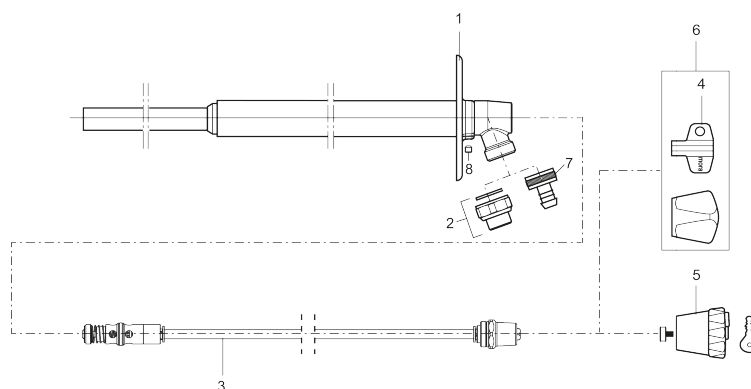

MORA GARDEN gevelkraan

Artikelnummer: 700985

Omschrijving: Chroom, L = 500 mm

- Sleutel meegeleverd
- Met instelbare wandrozet
- Soldeer-, druk- en schroefdraadaansluiting
- Slangaansluiting G3/4
- DVGW-geteste uitvoering
- Buisbeluchting en terugslagventiel in de vorstrijke zone geplaatst

Unieke karaktereigenschappen

Type terugstroombeveiliging 

Onderdelen lijst

NR.	ARTIKELNR.	OMSCHRIJVING
1	409292.AE	Montage plaat
2	640000.AE	Verbindingsstuk, 1/2" ext - 3/4" int, met afdichting
3	409267.AE	Spindel compleet, L= 150 mm / Totale lengte / incl bovendeel ca. 230 mm
3	409318.AE	Spindel compleet, L = 200 mm / Totale lengte / incl bovendeel ca. 280 mm
3	409268.AE	Spindel compleet, L = 300 mm / Totale lengte / incl bovendeel ca. 380 mm
3	409269.AE	Spindel compleet, L = 400 mm / Totale lengte / incl bovendeel ca. 480 mm
3	409270.AE	Spindel compleet, L = 500 mm / Totale lengte / incl bovendeel ca. 580 mm
4	630520.AE	Sleutel, enkel
4	630520.AC	Sleutel, 10 stuks
5	409213.AE	Afsluitbare greep
6	409304.AE	Metalen knop und sleutel
7	709563.AE	Slangaansluiting G3/4
8	409176.AE	Schroef M6x6