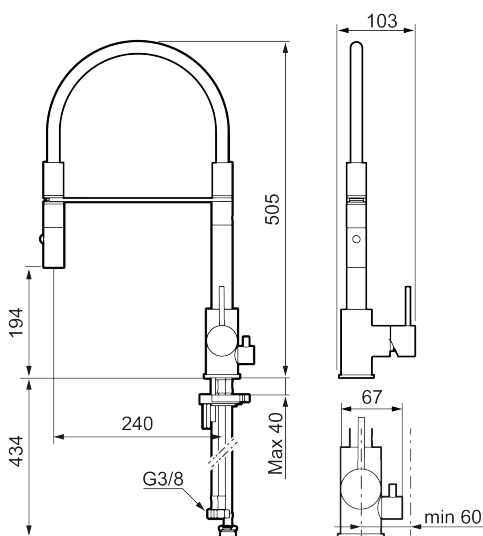

Utförande: Mattsvart, med diskmaskinsavstängning

Unika egenskaper

Skyddsmodul 

- Keramisk tätning
- Omställbar flödesbegränsning och temperaturspär
- Flexibla anslutningsrör i metallomspunnen Soft PEX[®], lekande G3/8
- Svängbar pip 60°, 85°, 110° eller 360°
- Med diskmaskinsavstängning, KV ej omställbar till VV
- Hålmått Ø34-37 mm

NR.	ART.NR	RSK	BESKRIVNING
2	409702.AE	8437059	Keramikinsats
3	S600057	8387150	Munstycke, krom
3	S600057.12	8387151	Munstycke, mattsvart
3	S600057.22	8387152	Munstycke, mattvit
3	S600057.44	8387153	Munstycke, mattgrå
3	S600057.60	8387154	Munstycke, polerad mässing PVD
3	S600057.62	8387155	Munstycke, borstad mässing PVD
3	S600057.76	8387156	Munstycke, borstad nickel
4	209565.AE		Spärsegment
5	708843.AE	8295357	O-ring (15,54 x 2,62), 2 st
6	S600055		Fästdetaljer
7	409340.AE	8531598	Stabiliseringssats
8	409707.AE	8394082	Diskmaskinsinsats
9	409714.AE	8441041	Pip, komplett, krom
9	409714.12AE	8441042	Pip, komplett, mattsvart
9	409714.22AE	8441043	Pip, komplett, mattvit
9	409714.44AE	8441044	Pip, komplett, mattgrå
9	409714.60AE	8441045	Pip, komplett, polerad mässing PVD
9	409714.62AE	8441046	Pip, komplett, borstad mässing PVD
9	409714.76AE	8441047	Pip, komplett, borstad nickel
10	S600231		Pipnippel, komplett