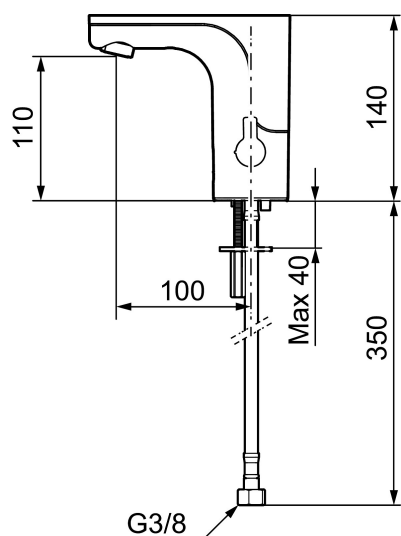

MORA MMIX tronic

Berøringsfrie armaturer stammer fra offentlige miljøer, men har så småt fundet vej i det moderne hjem. Mora MMIX Tronic er en ny generation af svensk udviklede berøringsfrie armaturer, med alt teknik integreret i armaturkroppen, det vil sige ingen elektronik under vasken. Den er vand- og energibesparende og er lige så nem at installere sædvanligt håndvaskarmatur. Mora MMIX Tronic leveres forberedt til batteri- eller netdrift, men kan nemt ændres senere. Temperaturen indstilles ved hjælp af grebet på siden.

Artikel-nummer: 720080.LD3 Flow 3 bar: 3,0 l/m

Beskrivelse: Krom, batteridrift (inkl. batteri), LEED/BREEAM-tilpasset

Unikke egenskaber

Tilbageløbssikring

- Med temperaturreb, batteridrift (inkl. batteri).
- Vandalsikker udførelse i metal.
- Eco (Energi- og vandbesparende konstantvandstrømsperlator).
- Begrænset skylletid, forhindrer oversvømmelse.
- Valgfri skylletid, max. 30 sek. ved aktivering af sensor.
- Deaktivering af sensoren i 60 sekunder (bruges f.eks til rengøring).
- Magnetventil med soft closing.
- Lavt strømforbrug - Lang levetid.
- Mulighed for gennemskylning med varmt vand mod legionella.
- IP-sensor, IP67.
- Opfylder EN1717.
- Miljøvenlige materialer, Lead Free (blyfri), Nikkelfri.

Installation:

- Nem installation og service.
- Temperaturen kan låses til en ønsket temperatur, så erstattes grebet af en medfølgende prop.
- Samtlige modeller kan tilpasse til batteridrift 6V eller netdrift 12 V AC/DC.
- Ved netdrift anvendes adapter sæt MA S600147.
- Fleksible tilslutningsslanger i metalflettet Soft-PEX®, G3/8.
- Hulstørrelse: Ø33,5-37 mm.