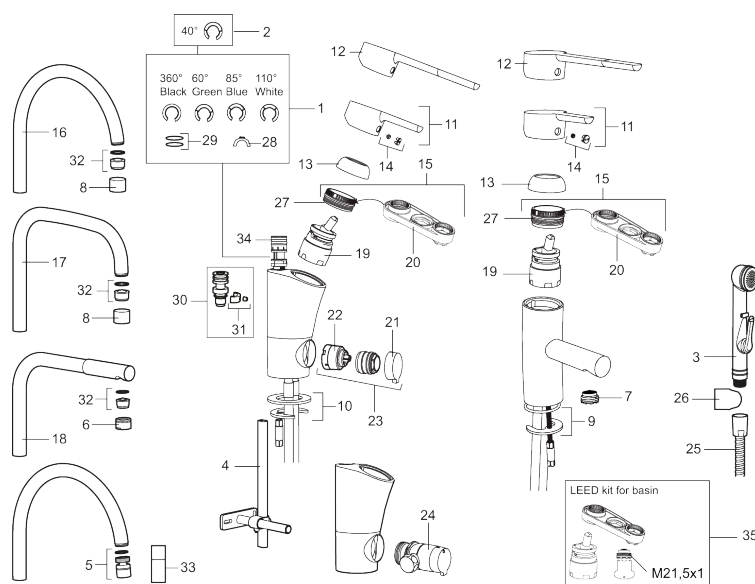

PRODUKTBESKRIVNING

MORA MMIX B5 tvättställsblandare

Mora MMIX kombinerar en formskön och ergonomisk design med en energieffektiv insida. Designen präglas av en smeksam böjande geometri och förmedlar en tidlös och sammanhängande stil över hela serien. Vårt unika miljökoncept EcoSafe™ ligger till grund för utvecklingsarbetet och bidrar till låg energiförbrukning och långsiktig miljöhänsyn. Blandaren är blyfri.

Art.nr: 733000.LD

RSK: 8278060

Reservdelslista

NR.	ART.NR	RSK	BESKRIVNING
1	209524.AE	8346915	Spärrsegment
2	209543.AE	8346916	Spärrsegment 40°
3	S600206	8233049	Självstängande handdusch, krom
4	409340.AE	8531598	Stabiliseringssats
5	409380.AE	8281496	Strålsamlare M22 inv., ledbar, 7–9 l/min vid 3 bar
6	131415.AE	8281512	Hylsa M24 utv., 15 mm, krom
7	409382.AE	8242282	Strålsamlare M21,5 utv., 7–9 l/min vid 3 bar
7	409385.AE	8242292	Strålsamlare M21,5 utv., 5 l/min vid 2-6 bar
7	S600228		Strålsamlare M21,5 utv., 3 l/min vid 2-6 bar
8	131410.AE	8281509	Hylsa M22 inv.
9	409387.AE	8346912	Fästdetaljer, tvätt
10	409388.AE	8346914	Fästdetaljer
11	409389.AE	8344867	Spak, komplett