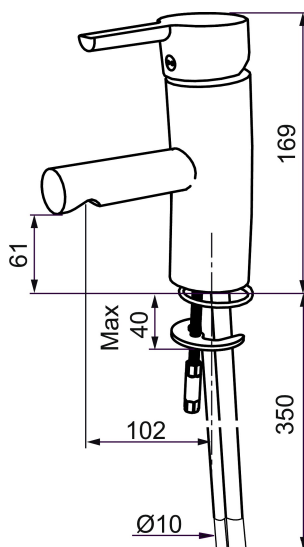

Art.nr: 733000.LD RSK: 8278060 Flöde 3 bar: 3,0 l/min
Utförande: Krom, ansl. slät ände Ø10 mm, LEED-anpassad

Unika egenskaper

Skyddsmodul

- ESS (energisparsystem)
- Mjukstängning med keramisk tätning
- Omställbar flödesbegränsning och temperaturspär
- Eco (energi- och vattenbesparande konstantflödesstrålsamlare, 3 l/min vid 2–6 bar), LEED-anpassad
- Flexibla anslutningsrör i metallomspunnen Soft PEX®
- Godkänd av reumatikerförbundet
- Lead Free (blyfri)
- Hålmått Ø33,5-37 mm

Art.nr: 733000.LD

RSK: 8278060

Reservdelslista

| NR. | ART.NR | RSK | BESKRIVNING |
|-----|-----------|---------|--|
| 1 | 209524.AE | 8346915 | Spärrsegment |
| 2 | 209543.AE | 8346916 | Spärrsegment 40° |
| 3 | S600206 | 8233049 | Självstängande handdusch, krom |
| 4 | 409340.AE | 8531598 | Stabiliseringssats |
| 5 | 409380.AE | 8281496 | Strålsamlare M22 inv., ledbar, 7–9 l/min vid 3 bar |
| 6 | 131415.AE | 8281512 | Hylsa M24 utv., 15 mm, krom |
| 7 | 409382.AE | 8242282 | Strålsamlare M21,5 utv., 7–9 l/min vid 3 bar |
| 7 | 409385.AE | 8242292 | Strålsamlare M21,5 utv., 5 l/min vid 2-6 bar |
| 7 | S600228 | | Strålsamlare M21,5 utv., 3 l/min vid 2-6 bar |
| 8 | 131410.AE | 8281509 | Hylsa M22 inv. |
| 9 | 409387.AE | 8346912 | Fästdetaljer, tvätt |
| 10 | 409388.AE | 8346914 | Fästdetaljer |
| 11 | 409389.AE | 8344867 | Spak, komplett |