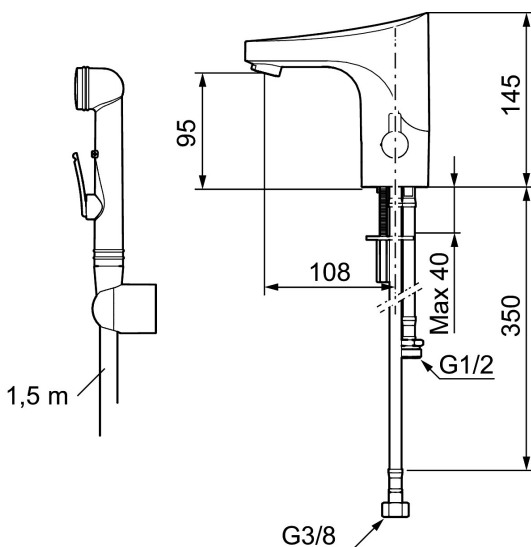

## 9000E Tronic pesuallasbidéhana

Tuote-nro: 16470000 LVI: 6158045

Kuvaus: Kromattu, paristokäyttö (sis. pariston)

- Lämmönsäätökahva
- Käsisuihku, letku 1,5 m, käsisuihkun ripustin
- Ilkivaltaa kestävä metallinen ulkokuori
- Eco Flow-poresuutin (5l/min at 200–600 kPa)
- 30 sek läpihuuhdelumahdollisuus tunnistimen kautta
- Hanan sulkemismahdollisuus tunnistimen kautta 60 s ajaksi esim. siivouksen ajaksi
- Alhainen virrankulutus takaa paristolle pitkän toiminta-ajan
- Tunnistin IP67
- Imusuojattu EU- standardin EN1717 mukaan
- Lead Free - lyijyttömät materiaalit, ei nikkeliä

### Asennus:

- Helppo asentaa ja huoltaa
- Lämmönsäätö lukittavissa: lämmön säädön jälkeen vipu voidaan irrottaa ja asettaa tilalle peitenasta
- Paristokäyttöinen 6V, muutettavissa verkkovirralla 12V AC/DC
- Verkkovirralla vaihdettaessa tarvitaan adapterisarja S600147
- Tunnistimen automaattinen etäisyydensäätö
- Joustavat Soft PEX<sup>®</sup>- liitosletkut 3/8" liitosmutterilla
- Asennusreikä Ø 33,5-37 mm