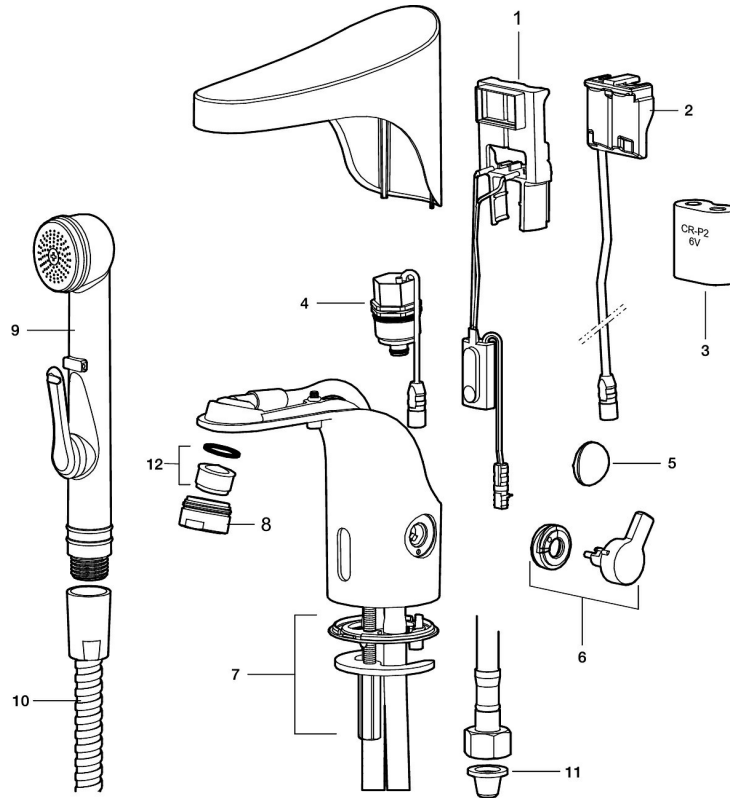

### Asennus:

- Helppo asentaa ja huoltaa
- Lämmönsäätö lukittavissa: lämmön säädön jälkeen vipu voidaan irrottaa ja asettaa tilalle peitenasta
- Paristokäyttöinen 6V, muutettavissa verkkovirralla 12V AC/DC
- Verkkovirralla vaihdettaessa tarvitaan adapterisarja S600147
- Tunnistimen automaattinen etäisyydensäätö
- Joustavat Soft PEX<sup>®</sup>- liitosletkut 3/8" liitosmutterilla
- Asennusreikä Ø 33,5-37 mm

### Asetukset:

- Lämpötilan rajoitusmahdollisuus
- Ohjelmoitava hygieniahuuhtelumahdollisuus esim. legionellan poistamiseen
- Ohjelmoitava huuhteluaika

TUOTEKUVAUS

9000E Tronic  
pesuallasbidéhana

Tuote-nro: 16470000

LVI: 6158045

Varaosalistaus

NRO.	MA-NRO	LVI	KUVAUS
1	16214000		Eletroniikka yksikkö, vakio
1	16216000		Elektroniikka, keskusohjattu
2	S600131	6432260	Verkkoliitäntä
3	S600135	6432264	Paristo
4	16201000	6432139	Magneettiventtiili
5	16222000		Peitelaippa
6	16221000		Vipu
7	39141600		Kiinnityssarja
8	29142400	6561146	Poresuuttimen hylsy M24 ulko, 13 mm
9	34582000	6569761	Itsesulkeutuva käsisuihku
10	S600207		Suihkuletku 1500 mm, kromattu
11	38800009		Suodin/tiiviste 3/8 (2 kpl)
12	29100500	6561147	Poresuuttimen sisäosa, 5 l/min 200–600 kPa