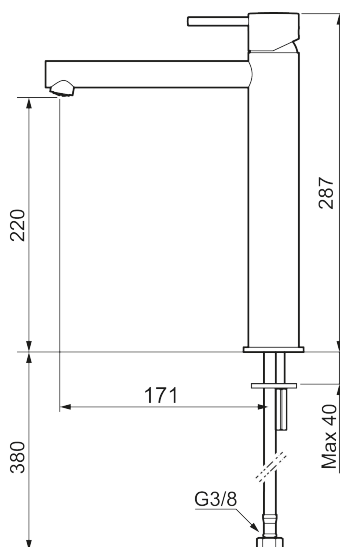

MORA INXX II sharp, high

INXX II håndvaskarmatur findes i tre forskellige højder, hvor high er et højt armatur, der er tilpasset vaskefade. I en slidstærk, matsort overflader og håndvaskarmaturets lige profil med lang tud og skrå studs – er INXX II sharp både smukt og behageligt i brug. Armaturet er testet og godkendt ud fra det gældende bygningsreglement og er energieffektivt, hvilket indebærer, at det giver et lavere vand- og energiforbrug uden at gå på kompromis med komforten. Bundventilen fås som tilbehør i samme overflader.

273023.12CA

VVS:

701491411

Flow 3 bar: 4,5

l/m

Beskrivelse: Matsort

Unikke egenskaber

Tilbageløbssikring

- Til håndvask.
- 171 mm fremspring.
- Keramisk tætning.
- Indbygget temperatur- og flowbegrænser.
- Eco (Energi- og vandbesparende konstantvandstrømsperlator 5 l/min) ved 2-6 bar.
- Flexible tilslutningsslanger.
- Hulmål Ø34-37 mm.