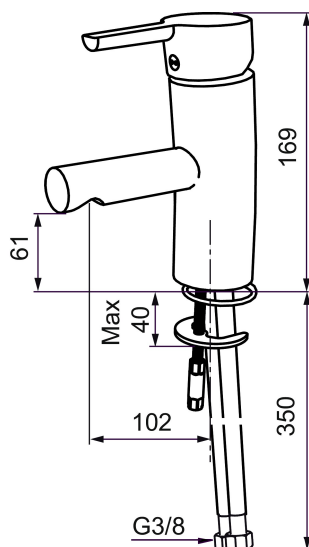

Art.no.: 733001.TT Flow 3 bar: 7,9 l/m

Utførende: Krom, Turbo Jet

Unike funksjoner

Tilbakeslagssikring

- Mykstengende
- ESS (Energisparessystem)
- Vannmengdebegrenser og temperatursperre
- Mora Eco vannbesparende strålesamler
- Fleksible Soft PEX®-rør med 3/8" mutter
- Godkjent av svenske reumatikerforbundet
- Lead Free (blyfri)
- Turbo Jet: Fjærbelastet spak over halv mengde

NR.	ART. NO.	NRF-NUMMER	BESKRIVELSE
12	409390.AE	4294206	Spak care med ekstra lengde 150 mm
13	409391.AE	4294122	Dekkhylse, krom
14	409392.AE	4294123	Merkeplugg og skrue
15	409393.AE	4294124	Innsatsmutter inkl serviceverktøy
16	409395.AE	4294125	Utløpstut, K5-modell, krom
17	409396.AE	4294126	Utløpstut, K7-modell, krom
18	409397.AE	4294127	Utløpstut, K6-modell, krom
19	409403.AE		Innsats ESS, inkl. serviceverktøy
19	409405.AE		Innsats ESS, inkl nøkkel ,Turbo Jet
19	S600232		Innsats, for servantbatteri, LEED-tilpasset
20	891096.AE	4294142	Serviceverktøy
21	409400.AE	4294128	Vrider, krom (standard)
22	209504.AE	4294306	Vaskemaskininnsats m/verktøy
23	409104.AE	4294112	Avstengningsventil komplett, m/verktøy
24	409399.AE		Ombygningssett, Maskinuttak G1/2 over benk
25	S600207		Høytrykkslange, lengde 1,5 m, krom
26	130732.AE	4294741	Hånddusjholder, Krom
27	439060.AE		Innsatsmutter
28	309519.AE		Sperrebrikke, 2 pakk (sort/grå)
29	708843.AE		O-ring (15,54 x 2,62), 2 stk
30	109016.AE		Tutnippel for fast tut, komplett
31	139595.AE		Stoppskrue med sperresegment
32	131394.AE		Innsats strålesamler, 7–9 l/min ved 3 bar
32	131400.AE		Innsats strålesamler, 11–15 l/min ved 3 bar
32	132408.AE		Innsats strålesamler 8 l/min ved 2–6 bar
33	409343.AE	4290247	Strålesamler med kuleledd, Krom, 7-9 l/min
34	S600018		Tutnippel, komplett
35	131407.AE		LEED kit for servantbatteri, 3 l/min ved 2-6 bar