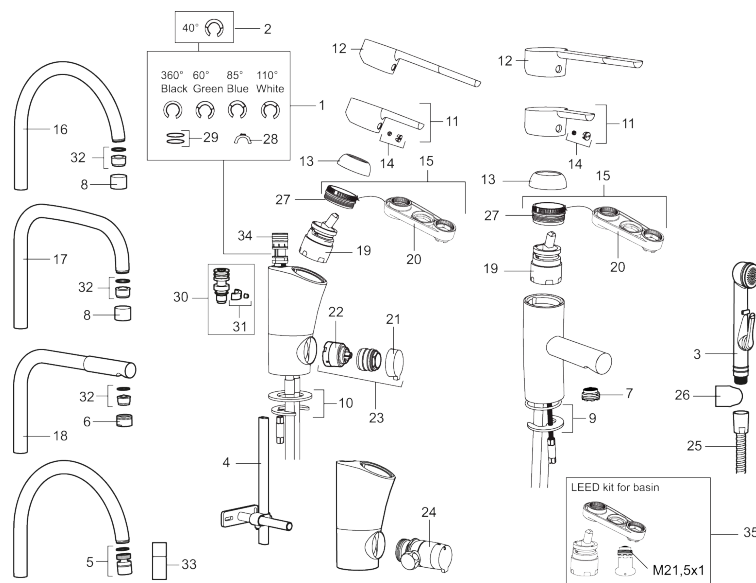

Art.no.: 733001.TT Flow 3 bar: 7,9 l/m

Utførende: Krom, Turbo Jet

Unike funksjoner

Tilbakeslagssikring

- Mykstengende
- ESS (Energisparessystem)
- Vannmengdebegrenser og temperatursperre
- Mora Eco vannbesparende strålesamler
- Fleksible Soft PEX®-rør med 3/8" mutter
- Godkjent av svenske reumatikerforbundet
- Lead Free (blyfri)
- Turbo Jet: Fjærbelastet spak over halv mengde

Art.no.: 733001.TT

Reservedelsliste

NR.	ART. NO.	NRF-NUMMER	BESKRIVELSE
1	209524.AE	4294111	Pakningssett med sperringer
2	209543.AE		Sperring 40°
3	S600206	4305294	Selvstengende hånddusj, krom
4	409340.AE		Stabiliseringssats
5	409380.AE		Strålesamler med kuleledd, M22 innv, 7–9 l/min, til kjøkkenbatteri med høy tut
6	131415.AE		Hylse for strålesamler, M24 utv. 15 mm, krom
7	409382.AE		Strålesamler, M21,5 utv. 7–9 l/min ved 3 bar
7	409385.AE		Strålesamler M21,5 utv. 5 l/min
7	S600228		Strålesamler M21,5 utv. 3 l/min
8	131410.AE		Hylse for strålesamler, M22 innv
9	409387.AE	4294118	Monteringstilbehør for servantbatterier
10	409388.AE	4294119	Monteringstilbehør for kjøkkenbatteri
11	409389.AE	4294121	Spak, komplett, krom