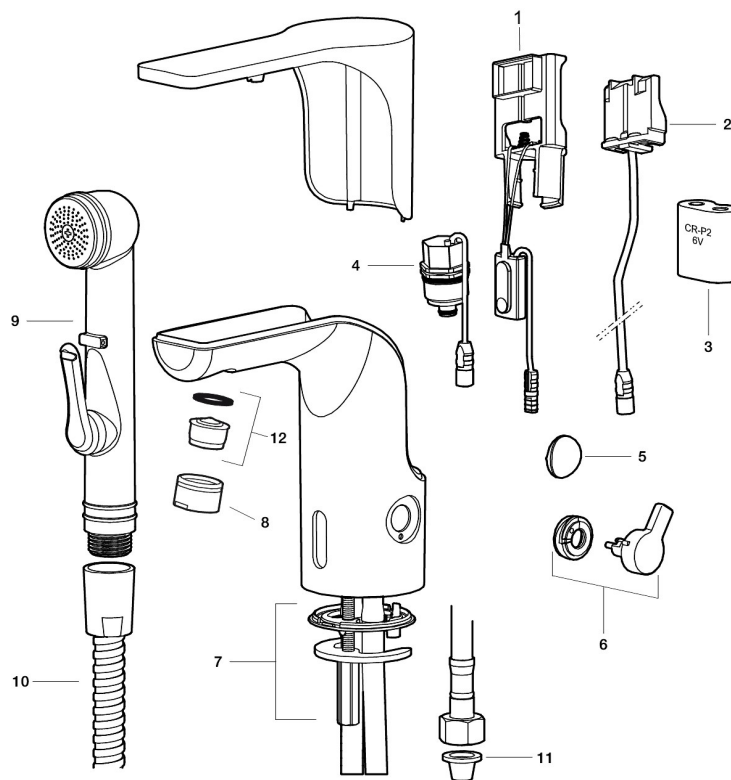

PRODUKTBESKRIVNING

MMIX tronic tvättställsblandare, batteridrift

Sensorstyrda blandare har sitt ursprung i offentliga miljöer, men börjar mer och mer hitta in i det moderna hemmet. MORA MMIX tronic är en ny generation av svensktutvecklade sensorstyrda blandare med all teknik integrerad i blandarhuset, dvs ingen elektronik under tvättstället. Den sparar både vatten och energi, och är lika enkel att installera som en vanlig tvättställsblandare. MORA MMIX tronic är batteridriven, men är enkel att konvertera om till nätdrift. Med hjälp av reglaget på sidan ställer man enkelt temperaturen.

Art.nr: 720080.16

RSK: 8430645

Reservdelslista

NR.	ART.NR	RSK	BESKRIVNING
1	S600278	8398041	Elektronikenhet till STD
1	S600329	8398042	Elektronikenhet till Centralstyrd
2	S600131	8483190	AC adapter
3	S600135	8483191	Batteri
4	S600277	8398040	Magnetventil
5	729457.AE	8553563	Täcklock
6	729456.AE	8553562	Vred, krom
6	729456.11AE	8483168	Vred, svart PVD
6	729456.14AE	8483180	Vred, polerad koppar PVD