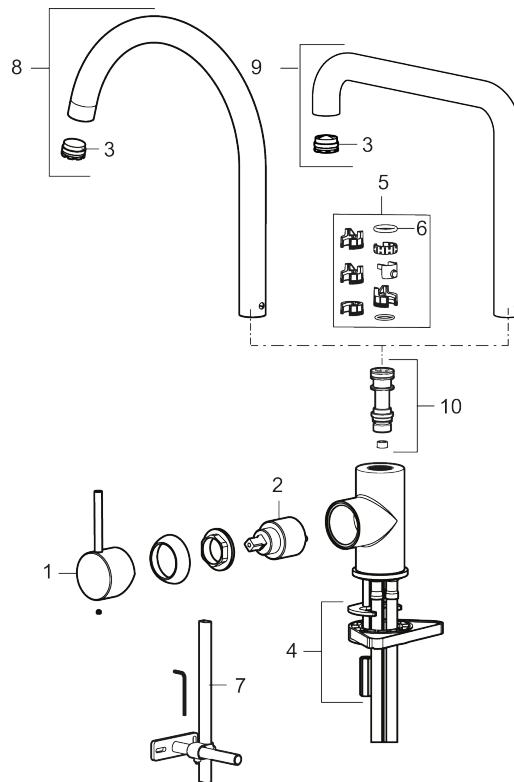

PRODUKTBESKRIVNING

MORA INXX II soft

Med en holdbar mattsvart nyanse og kjøkkenkranens myke formspråk bidrar INXX II soft til et luksuriøst og elegant kjøkken. Blandebatteriet er testet og godkjent ut fra gjeldende byggeregler og det er energieffektivt, noe som innebærer at man får et lavere vann- og energiforbruk uten å gi avkall på komforten.

Om serien

INXX II er en elegant og tidløs serie i en palett av nøye utvalgte nyanser. Kombinasjonen av høy kvalitet, stilren design og herlig komfort gjør den til den ultimate serien.

Art.no.: 272101.12CA

NRF-nummer: 4290517

Reservedelsliste

NR.	ART. NO.	NRF-NUMMER	BESKRIVELSE
1	409700.AE	4295005	Spak, komplett, krom
1	409700.12AE	4294998	Spak, komplett, matt sort
1	409700.22AE	4294999	Spak, komplett, matt hvit
1	409700.44AE	4295001	Spak, komplett, matt grå
1	409700.60AE	4295002	Spak, komplett, polert messing PVD
1	409700.62AE	4295003	Spak, komplett, børstet messing PVD
1	409700.76AE	4295004	Spak, komplett, børstet nikkell