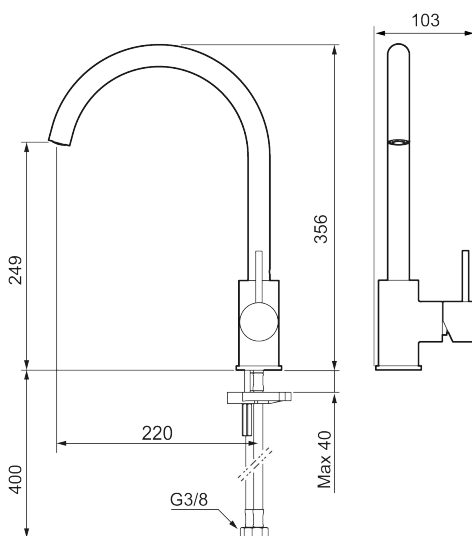

### Tilbakeslagssikring

- Vannmengdebegrenser og temperatursperre
- Svingbar tut sperre 60°, 85°, 110° eller 360°
- Fleksible Soft PEX®-rør med 3/8" mutter
- For hull i benk Ø34-37 mm

PRODUKTBESKRIVNING