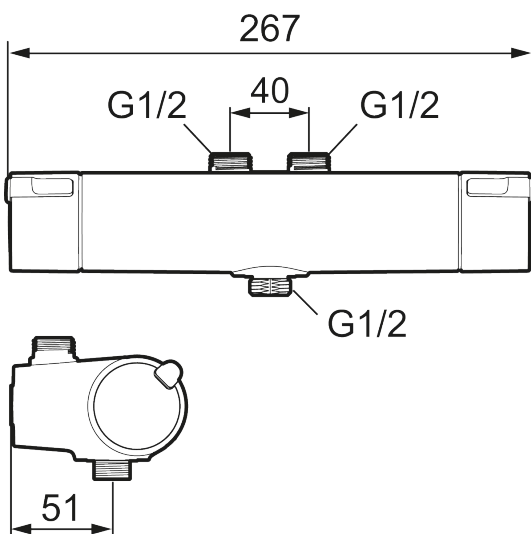

Art.nr: 334015 RSK: 8350306

Utförande: Krom, 40 c/c, inlopp upp

Unika egenskaper

Skyddsmodul 

- Duschanslutning ned
- Tryckbalanserad termostatinsats
- Säkerhetsspärr 38°
- Eco-stopp
- Lead Free (blyfri)
- Återströmningskydd enligt EU-standard SS-EN 1717
- Ljudklass 1
- OBS! Ej för genomgående rördragning "Vaska"