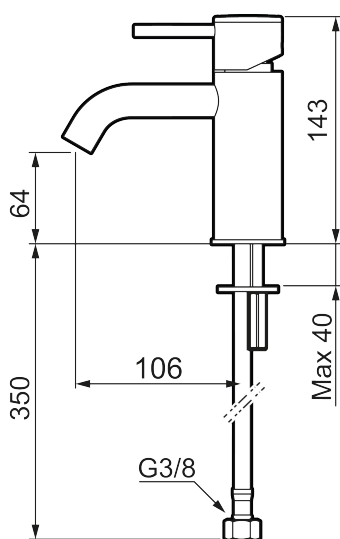

Unika egenskaper

Skyddsmodul 

INXX II soft, small tvättställsblandare

INXX II tvättställsblandare finns i tre olika höjder där small är en låg blandare anpassad för mindre handfat. Med den moderna hållbara nyansen polerad mässing och tvättställsblandarens stilrena form, höjer INXX II soft badrummets komfort och ger en känsla av kvalitet och elegans. Blandaren är testad och godkänd utifrån de byggregler som finns och är energieffektiv, vilket innebär att den ger en lägre vatten- och energiförbrukning utan att ge avkall på komforten. Bottenventil finns som tillbehör i samma nyans.

Utförande: Polerad mässing PVD

- Keramisk tätning
- Omställbar flödesbegränsning och temperaturspär
- Flexibla anslutningsrör i metallomspunnen Soft PEX[®], lekande G3/8
- Hålmått Ø34-37 mm

PRODUKTBESKRIVNING