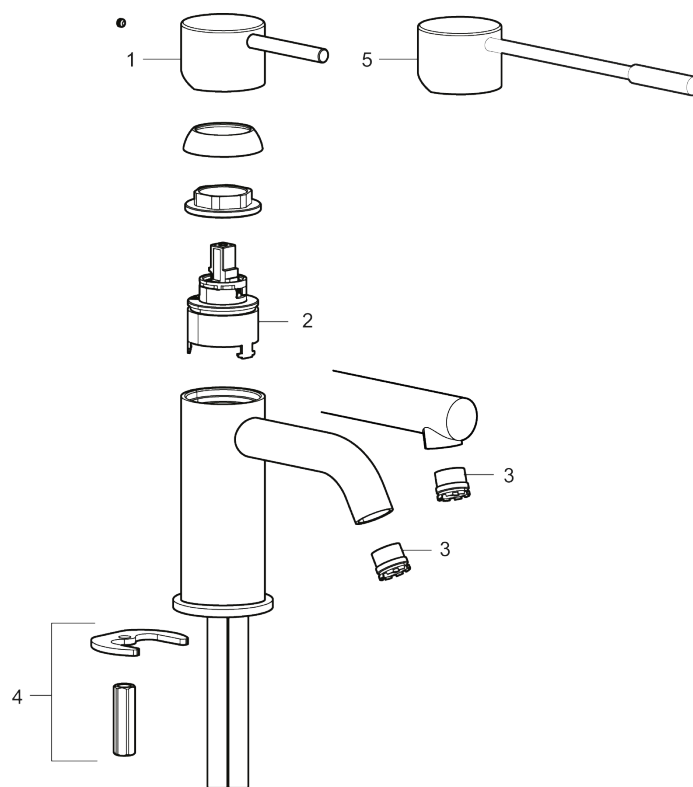

PRODUKTBESKRIVNING

INXX II soft, small
tvättställsblandare

INXX II tvättställsblandare finns i tre olika höjder där small är en låg blandare anpassad för mindre handfat. Med den moderna hållbara nyansen polerad mässing och tvättställsblandarens stilrena form, höjer INXX II soft badrummets komfort och ger en känsla av kvalitet och elegans. Blandaren är testad och godkänd utifrån de byggregler som finns och är energieffektiv, vilket innebär att den ger en lägre vatten- och energiförbrukning utan att ge avkall på komforten. Bottenventil finns som tillbehör i samma nyans.

Om serien

INXX II är en elegant och tidlös serie i en palett av noga utvalda nyanser. Kombinationen av hög kvalitet, sober design och skön komfort gör den till den ultimata serien.

Art.nr: 273001.60CA

RSK: 8278256

Reservdelslista

NR.	ART.NR	RSK	BESKRIVNING
1	409701.AE	8394076	Spak, komplett, krom
1	409701.12AE	8394077	Spak, komplett, mattsvart
1	409701.22AE	8394078	Spak, komplett, mattvit
1	409701.44AE	8394079	Spak, komplett, mattgrå