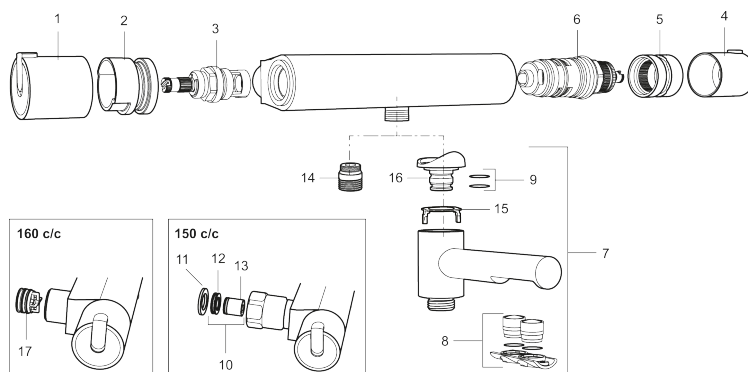

PRODUKTBESKRIVNING

MORA REXX T5 duschblandare

Mora REXX är essensen av skandinavisk design och funktionalitet. Serien är minimalistisk och med enkelheten i fokus. Dess precision är dess innovation. När tradition och hantverk samsas med moderna tillverkningsmetoder och inspirerande formgivning, blir resultatet Mora REXX. Här i form av en vacker duschblandare med världsledande funktionalitet för säkerhet och komfort.

Art.nr: 707055.0011

RSK: 8343988

Reservdelslista

NR.	ART.NR	RSK	BESKRIVNING
1	209511.AE	8345176	Mängdvred, krom
1	209511.0011AE	8345177	Mängdvred, krom/svart
2	209513.AE	8346508	Stoppring, mängdvred
3	708467.AE	8345124	Överstykke
4	209510.AE	8345163	Temperaturvred, krom
4	209510.0011AE	8345164	Temperaturvred, krom/svart
5	209512.AE	8346507	Stoppring, temperaturvred
6	708468.AE	8345130	Termostatsinsats
7	209515	8344849	Utloppspip för ombyggnad av duschblandare, krom
7	209515.0011	8344850	Utloppspip för ombyggnad av duschblandare, krom/svart
8	209516.AE	8242291	Strålsamlarkit, krom
8	209516.0011AE	8242295	Strålsamlarkit, krom/svart
9	209519.AE	8938340	O-ringar
10	708338.AE		Backventil (2 st), 150 c/c
11	709339.AE	8938274	Packning 24/15x2, 2-pack
12	708080.AE		Silhållare, 150 c/c
13	139465.AE	8186872	Patronbackventil, 150 c/c
14	409659.AE	8187025	Utloppsnippel M18x1xG1/2