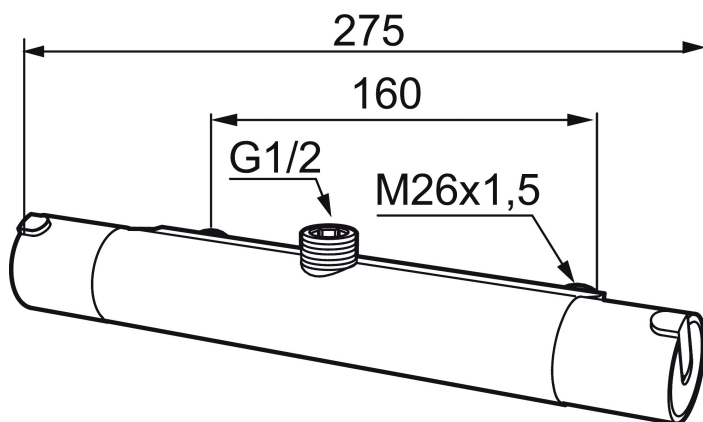

Art.nr: 707055.0011 RSK: 8343988

Utförande: Krom/svart, 160 c/c

Unika egenskaper

Skyddsmodul 

- Duschanslutning upp
- Kompenserar temperatur- och tryckvariationer
- Säkerhetsspärr 38°
- Eco-stopp
- Utspång med väggbricka 64 mm
- Återströmningsskydd enligt EU-standard SS-EN 1717