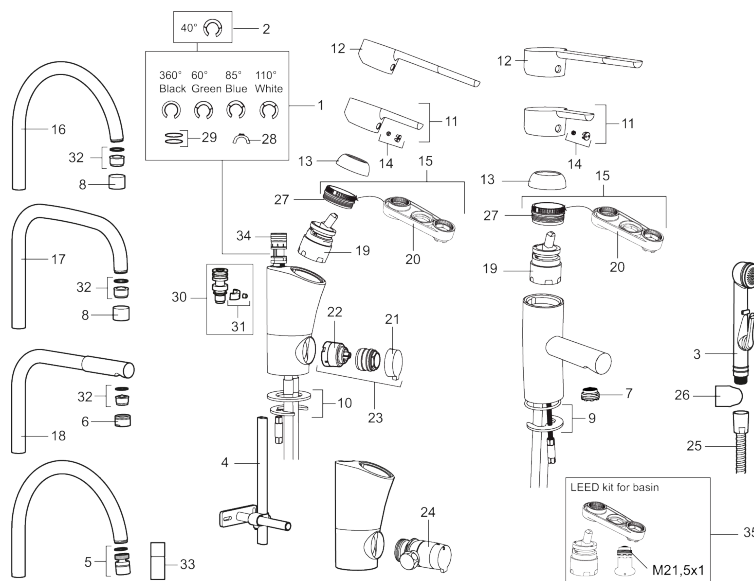

Art.nr: 733090 RSK: 8344499 Flöde 3 bar: 7,2 l/min

Utförande: Krom

Unika egenskaper

Skyddsmodul

- ESS (energisparsystem)
- Mjukstängning med keramisk tätning
- Omställbar flödesbegränsning och temperaturspär
- Flexibla anslutningsrör i metallomspunnen Soft PEX®
- Godkänd av reumatikerförbundet
- Lead Free (blyfri)
- Hålmått Ø28-37 mm
- Svängbar pip 110°

PRODUKTBESKRIVNING

MORA MMIX B6 care tvättställsblandare

Mora MMIX kombinerar en formskön och ergonomisk design med en energieffektiv insida. Designen präglas av en smeksam böljande geometri och förmedlar en tidlös och sammanhängande stil över hela serien. Vårt unika miljökoncept EcoSafe™ ligger till grund för utvecklingsarbetet och bidrar till låg energiförbrukning och långsiktig miljöhänsyn.

Art.nr: 733090

RSK: 8344499

Reservdelslista

NR.	ART.NR	RSK	BESKRIVNING
1	S600299	8387254	Spärsegment och låsring
2	209543.AE	8346916	Spärsegment 40°
3	S600206	8233049	Självstängande handdusch, krom
4	S600308	8387263	Stabiliseringsstag
5	S600314	8280068	Strålsamlare M22 inv., ledbar, 7–9 l/min vid 3 bar
6	131415.AE	8281512	Hylsa M24 utv., 15 mm, krom
7	S600312	8280067	Strålsamlare M21,5 utv., 7–9 l/min vid 3 bar
7	409385.AE	8242292	Strålsamlare M21,5 utv., 5 l/min vid 2-6 bar
7	S600228		Strålsamlare M21,5 utv., 3 l/min vid 2-6 bar
8	131410.AE	8281509	Hylsa M22 inv.
9	S600160	8387096	Monteringssats, tvättställsblandare
10	S600159	8387097	Monteringssats, köksblandare
11	409389.AE	8344867	Spak, komplett
12	409390.AE	8344874	Care-spak, komplett, krom/svart
13	409391.AE	8344865	Täckhylsa