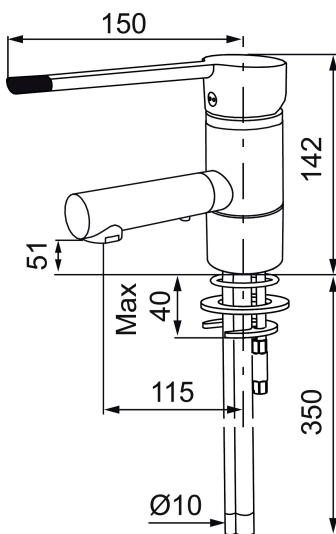

Art.nr: 733090 RSK: 8344499 Flöde 3 bar: 7,2 l/min

Utförande: Krom

Unika egenskaper

Skyddsmodul

- ESS (energisparsystem)
- Mjukstängning med keramisk tätning
- Omställbar flödesbegränsning och temperaturspär
- Flexibla anslutningsrör i metallomspunnen Soft PEX®
- Godkänd av reumatikerförbundet
- Lead Free (blyfri)
- Hålmått Ø28-37 mm
- Svängbar pip 110°

Art.nr: 733090

RSK: 8344499

Reservdelslista

NR.	ART.NR	RSK	BESKRIVNING
1	S600299	8387254	Spärsegment och låsring
2	209543.AE	8346916	Spärsegment 40°
3	S600206	8233049	Självstängande handdusch, krom
4	S600308	8387263	Stabiliseringsstag
5	S600314	8280068	Strålsamlare M22 inv., ledbar, 7–9 l/min vid 3 bar
6	131415.AE	8281512	Hylsa M24 utv., 15 mm, krom
7	S600312	8280067	Strålsamlare M21,5 utv., 7–9 l/min vid 3 bar
7	409385.AE	8242292	Strålsamlare M21,5 utv., 5 l/min vid 2-6 bar
7	S600228		Strålsamlare M21,5 utv., 3 l/min vid 2-6 bar
8	131410.AE	8281509	Hylsa M22 inv.
9	S600160	8387096	Monteringssats, tvättställsblandare
10	S600159	8387097	Monteringssats, köksblandare
11	409389.AE	8344867	Spak, komplett
12	409390.AE	8344874	Care-spak, komplett, krom/svart
13	409391.AE	8344865	Täckhylsa