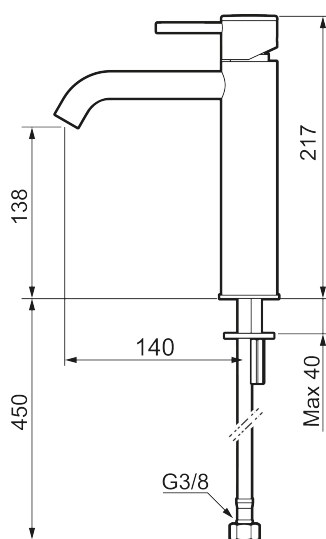

## MORA INXX II soft, medium servantbatteri

INXX II servantkran finnes i tre ulike høyder der medium er en mellomhøy kran som passer til større håndfat. Med en holdbar mattgrå nyanse og servantkranens stilrene form, øker INXX II soft baderommets komfort og gir en følelse av kvalitet og eleganse. Blandebatteriet er testet og godkjent ut fra gjeldende byggeregler og det er energieffektivt, noe som innebærer at man får et lavere vann- og energiforbruk uten å gi avkall på komforten. Bunnventil finnes som tilbehør i samme nyanse.

#### Tilbakeslagssikring

Art.no.: 273011.44CA      NRF-nummer: 4290458      Flow 3 bar: 4,5 l/m  
 Utførende: Matt grå

- Vannmengdebegrenser og temperatursperre
- Fleksible Soft PEX<sup>®</sup>-rør med 3/8" mutter