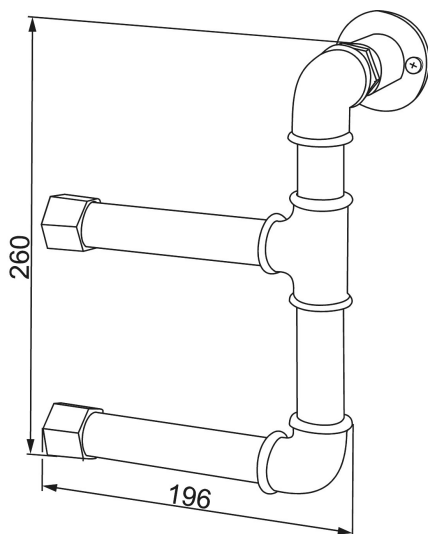

## Mora Garden toiletpapirholder dobbelt

Stilren og vægophængt toiletpapirholder til to toiletruller. Den industrielle og rustikke holder er tilbehør i en sort nuance, som hjælper med at skabe et unikt og personligt badeværelse.

Artikel-nummer: 400026

Beskrivelse: Sort

- Vægophængt toiletpapirholder til to toiletruller.