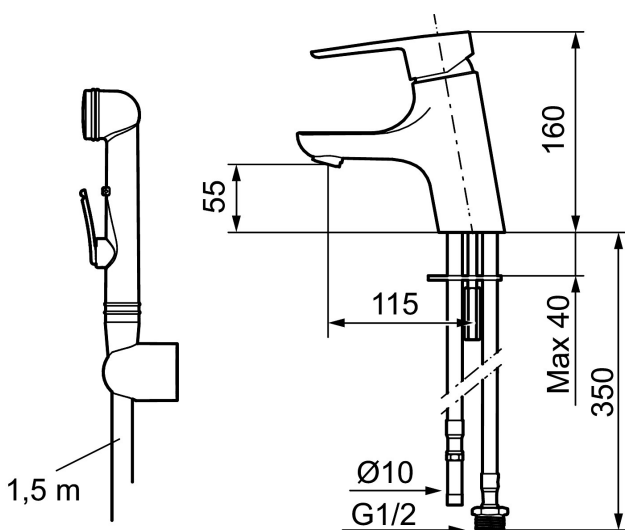

Art.nr: 243005.CA RSK: 8344536 Flöde 3 bar: 4,5 l/min

Utförande: Krom, ansl. slät ände Ø10 mm

- Självstängande handdusch, slang 1500 mm och upphängare
- ESS (energisparsystem)
- Mjukstängning med keramisk tätning
- Omställbar flödesbegränsning och temperaturspär
- Eco (energi- och vattenbesparande konstantflödesstrålsamlare, 5 l/min vid 2–6 bar)
- Flexibla anslutningsrör i metallomspunnen Soft PEX®
- Återströmningsskydd enligt EU-standard SS-EN 1717
- Hålmått Ø33,5-37 mm

Unika egenskaper

Skyddsmodul **EB**

PRODUKTBeskrivning

CERA B5 tvättställsblandare

Ett badrum är en plats för avkoppling, njutning och återhämtning. Så fyll det med rätt känsla. Spara energi utan att anstränga dig, skydda dig mot temperatursvängningar, unna dig en extra lång dusch utan att få dåligt samvete. Mora Cera fyller ditt badrum med kvalitetstid på många sätt.

Art.nr: 243005.CA

RSK: 8344536

Reservdelslista

NR.	ART.NR	RSK	BESKRIVNING
1	S600299	8387254	Spärsegment och låsring
2	209543.AE	8346916	Spärsegment 40°
3	S600206	8233049	Självstängande handdusch, krom
4	S600308	8387263	Stabiliseringsstag
5	131410.AE	8281509	Hylsa M22 inv.
6	131413.AE	8281511	Hylsa M24 utv., 13 mm
7	S600160	8387096	Monteringssats, tvättställsblandare
8	S600159	8387097	Monteringssats, köksblandare
9	409600.AE	8345186	Spak, komplett
10	409391.AE	8344865	Täckhylsa
11	409392.AE	8344866	Färgmarkering och fästskruv
12	409395.AE	8326732	Utloppspip K5, komplett
13	409396.AE	8326733	Utloppspip K7, komplett
14	409393.AE	8345179	Fästnippel för insats, inkl serviceverktyg
15	S600273	8387230	Keramiksats med serviceverktyg, kallstart (grön ring)
16	S600298	3870203	Serviceverktyg