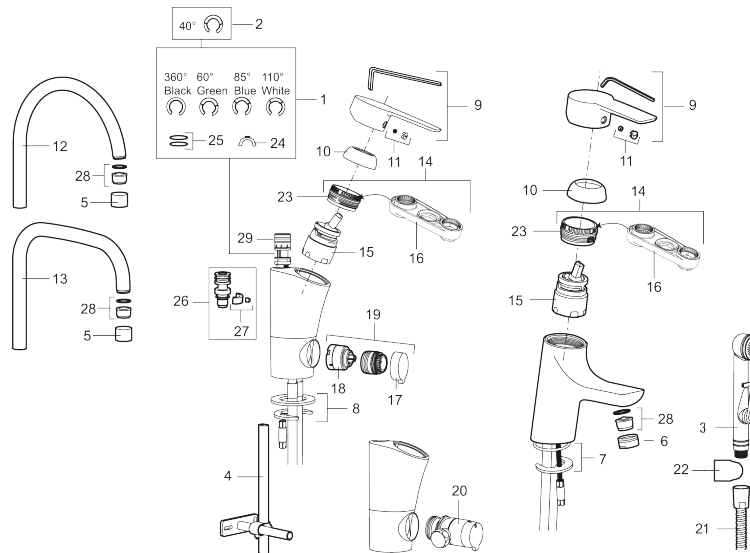

Art.nr: 243005.CA RSK: 8344536 Flöde 3 bar: 4,5 l/min

Utförande: Krom, ansl. slät ände Ø10 mm

- Självstängande handdusch, slang 1500 mm och upphängare
- ESS (energisparsystem)
- Mjukstängning med keramisk tätning
- Omställbar flödesbegränsning och temperaturspär
- Eco (energi- och vattenbesparande konstantflödesstrålsamlare, 5 l/min vid 2–6 bar)
- Flexibla anslutningsrör i metallomspunnen Soft PEX®
- Återströmningsskydd enligt EU-standard SS-EN 1717
- Hålmått Ø33,5-37 mm

Art.nr: 243005.CA

RSK: 8344536

Reservdelslista

NR.	ART.NR	RSK	BESKRIVNING
1	S600299	8387254	Spärsegment och låsring
2	209543.AE	8346916	Spärsegment 40°
3	S600206	8233049	Självstängande handdusch, krom
4	S600308	8387263	Stabiliseringsstag
5	131410.AE	8281509	Hylsa M22 inv.
6	131413.AE	8281511	Hylsa M24 utv., 13 mm
7	S600160	8387096	Monteringssats, tvättställsblandare
8	S600159	8387097	Monteringssats, köksblandare
9	409600.AE	8345186	Spak, komplett
10	409391.AE	8344865	Täckhylsa
11	409392.AE	8344866	Färgmarkering och fästskruv
12	409395.AE	8326732	Utloppspip K5, komplett
13	409396.AE	8326733	Utloppspip K7, komplett
14	409393.AE	8345179	Fästnippel för insats, inkl serviceverktyg
15	S600273	8387230	Keramiksats med serviceverktyg, kallstart (grön ring)
16	S600298	3870203	Serviceverktyg