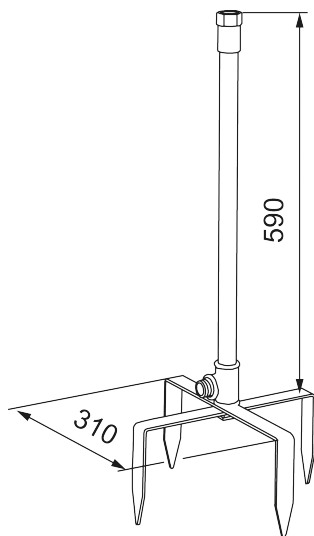

Unika egenskaper

Fot till utedusch

Förvandla uteduschen till en fristående modell med detta tillbehör. Underdelen består av ett stabilt spjut som lätt trycks ned i marken, vilket också gör att duschen lätt kan flyttas runt i trädgården.

Art.nr: 400028

Utförande: Svart

- Tillbehör som gör den vägghängda uteduschen till en fristående modell
- Underdel av stabila spjut som lätt trycks ned i marken, vilket också gör att duschen kan flyttas runt i trädgården