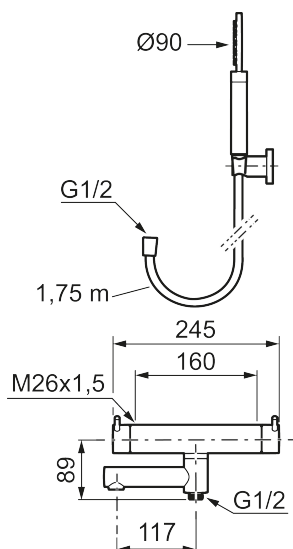

Utförande: Mattsvart, 160 c/c

Unika egenskaper

Skyddsmodul 

- Med handdusch, upphängare och metallomspunnen slang 1750 mm, PVC- och BPA-fri innerslang
- Utloppspip med inbyggd omkastare
- Tryckbalanserad termostatsats
- Säkerhetspärr 38°
- Eco-stopp
- Piputsprång med väggbrička 173 mm
- Återströmningsskydd enligt EU-standard SS-EN 1717

Reservdelslista

NR.	ART.NR	RSK	BESKRIVNING
1	209575	8275496	Handdusch, krom
1	209575.12	8275497	Handdusch, mattsvart
1	209575.22	8275498	Handdusch, mattvit
1	209575.44	8275499	Handdusch, mattgrå
1	209575.60	8275500	Handdusch, polerad mässing PVD
1	209575.62	8275501	Handdusch, borstad mässing PVD
2	131170.AE	8251927	Metallomspunnen duschslang 1750 mm, krom