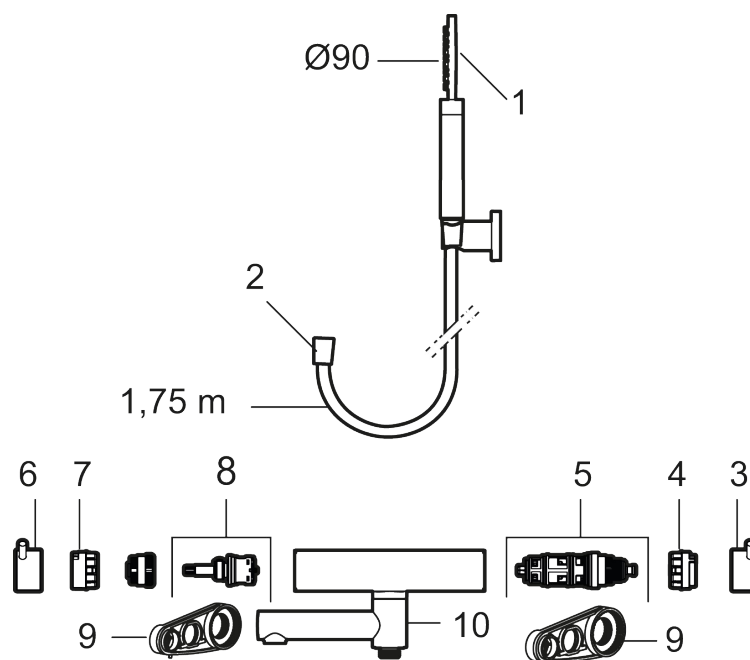

PRODUKTBESKRIVNING

MORA INXX II badkarsblandare

Med en tålig mattsvart nyans och handduschens stora, runda munstycke skapar blandaren en estetisk känsla, samtidigt som den ger förutsättningarna för ett vilsamt bad. INXX II är serien som erbjuder en vattenupplevelse i världsklass i form av en jämn temperatur, hög komfort och ett starkt skydd mot skållning. Blandaren är testad och godkänd utifrån de byggregler som finns och är energieffektiv, vilket innebär att den ger en lägre vatten- och energiförbrukning utan att ge avkall på komforten.

Om serien

INXX II är en elegant och tidlös serie i en palett av noga utvalda nyanser. Kombinationen av hög kvalitet, sober design och skön komfort gör den till den ultimata serien.

Art.nr: 270000.12

RSK: 8362153

Reservdelslista

NR.	ART.NR	RSK	BESKRIVNING
1	209575	8275496	Handdusch, krom
1	209575.12	8275497	Handdusch, mattsvart
1	209575.22	8275498	Handdusch, mattvit
1	209575.44	8275499	Handdusch, mattgrå
1	209575.60	8275500	Handdusch, polerad mässing PVD
1	209575.62	8275501	Handdusch, borstad mässing PVD
2	131170.AE	8251927	Metallomspunnen duschslang 1750 mm, krom