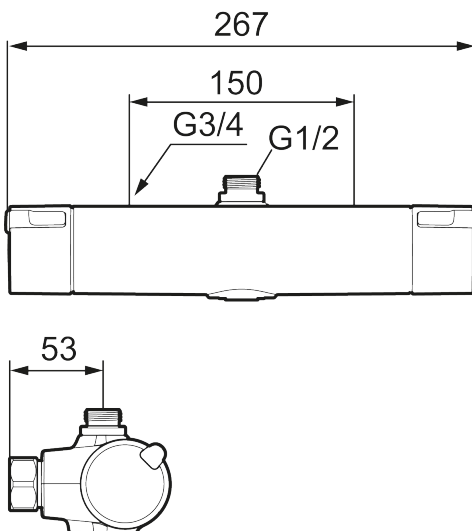

MORA MMIX II Duschthermostat

Unser klassischer Duschthermostat MMIX in verchromter Ausführung wurde geradliniger und mutiger gestaltet. Das Ergebnis? Überlegene Funktion und eleganter Stil! Auch das Innenleben wurde durch einen verbesserten Thermostaten aufgewertet, der nicht nur für bestmögliche Energieeffizienz, sondern auch für ein Duscherlebnis der Spitzenklasse sorgt.

: 331205 Flow 3 bar: 22,9 l/m

Ausführung: Chrom

Schutzmodul

- Zum Anschluß von Mora Duschsystemen
- Druckausgleichender Thermostat
- Temperaturwähler mit Sicherheitssperre bei 38°C
- Mit Eco Stop
- Lead Free (Bleifrei gem. Trinkwasserverordnung)