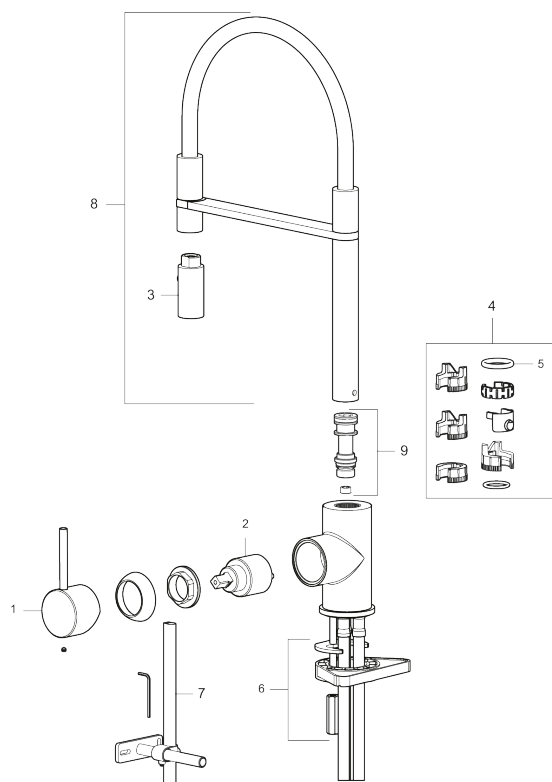

PRODUKTBESKRIVELSE

MORA INXX II Miniprofi

I den moderne, holdbare overflader poleret messing og sit moderne udtryk er INXX II miniprofi et iøjnefaldende og højt armatur, der passer perfekt i et åbent køkkenmiljø. Armaturet er testet og godkendt ud fra det gældende bygningsreglement og er energieffektivt, hvilket indebærer, at det giver et lavere vand- og energiforbrug uden at gå på kompromis med komforten.

Om serien

INXX II er en elegant og tidløs serie i en palet af nøje udvalgte overflader. Kombinationen af høj kvalitet, stilfuldt design og vidunderlig komfort gør den til den ypperligste serie.

Artikel-nummer:

VVS: 716266185

272081.60CA

Reservedelsliste

NR.	ART.NO	BESKRIVELSE
1	409700.AE	Greb komplet, krom
1	409700.12AE	Greb komplet, matsort
1	409700.22AE	Greb komplet, mathvid
1	409700.44AE	Greb komplet, matgrå
1	409700.60AE	Greb komplet, poleret messing PVD
1	409700.62AE	Greb komplet, børstet messing PVD