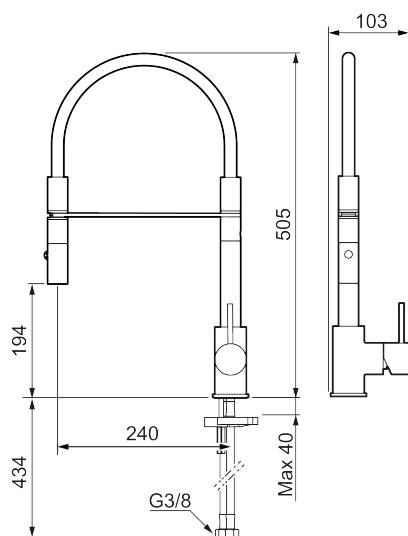

Unikke egenskaber

Tilbageløbssikring 

- Til køkkenvask.
- Spulerbruser med to forskellige vandstrålemuligheder.
- Med høj svingtud 60°, 85°, 110° eller 360°.
- 240 mm fremspring.
- Keramisk kartusche.
- Indbygget temperatur- og flowbegrænser.
- Flexible tilslutningsslanger.
- Kontraventiler.
- Hulmål Ø34-37 mm.