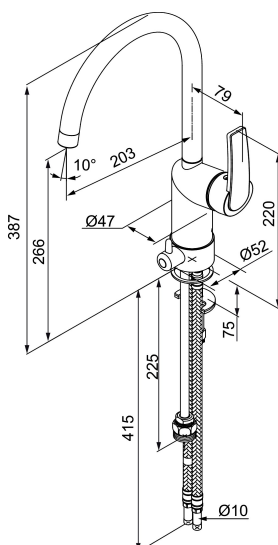

MORA NYXX K5 köksblandare

Mora NYXX, en ny serie blandare som fokuserar på design tillsammans med högt ställda krav på funktion och kvalitet. Med en kombination av runda och raka linjer passar Mora NYXX in i de moderna hemmen. Mora NYXX särdrag är möjligheten att välja det svarta handtaget av pulverlackerad metall som bryter mot den skinande blanka ytan på blandaren i övrigt, eller en traditionell modell helt i stilen krom. I sortimentet ingår flera modeller för kök och badrum.

Art.nr: 762150 RSK: 8318274

Utförande: Krom

Unika egenskaper

Skyddsmodul 

- Omställbar flödesbegränsning och temperaturspärr
- Eco (energi- och vattenbesparande strålsamlare)
- Flexibla anslutningsrör i metallomspunnen Soft PEX®
- Svängbar pip 120°
- Med diskmaskinsavstängning, KV ej omställbar till VV
- Hålmått Ø34-37 mm