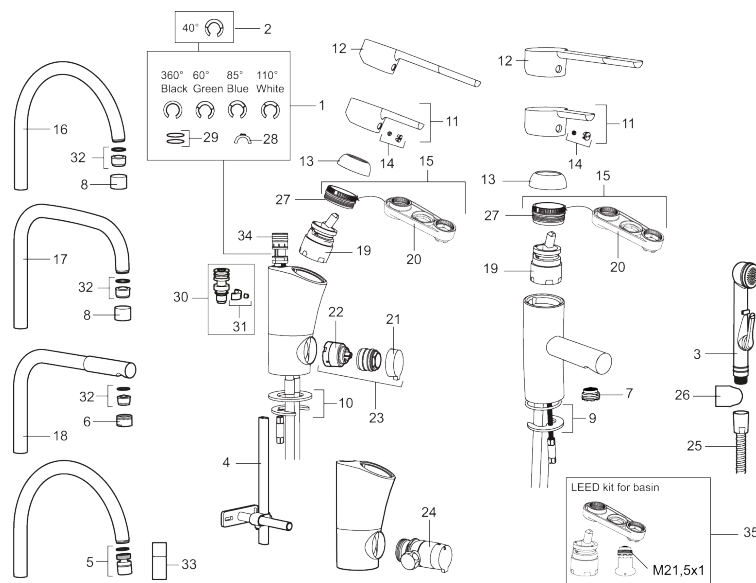

PRODUKTBESKRIVNING

MORA MMIX B5 servantbatteri

Mora MMIX kombinerer en formfin og ergonomisk design med en energieffektiv innside. Designen preges av en kjølelt bølgende geometri og formidler en tidløs og sammenhengende stil i hele serien. Vårt unike miljøkonsept EcoSafe™ ligger til grunn for utviklingsarbeidet og bidrar til lavt energiforbruk og langsiktige miljøhensyn.

Art.no.: 733001

NRF-nummer: 4290044

Reservedelsliste

NR.	ART. NO.	NRF-NUMMER	BESKRIVELSE
1	209524.AE	4294111	Pakningssett med sperringer
2	209543.AE		Sperring 40°
3	S600206	4305294	Selvstengende hånddusj, krom
4	409340.AE		Stabiliseringssats
5	409380.AE		Strålesamler med kuleledd, M22 innv, 7–9 l/min, til kjøkkenbatteri med høy tut
6	131415.AE		Hylse for strålesamler, M24 utv. 15 mm, krom
7	409382.AE		Strålesamler, M21,5 utv. 7–9 l/min ved 3 bar
7	409385.AE		Strålesamler M21,5 utv. 5 l/min
7	S600228		Strålesamler M21,5 utv. 3 l/min
8	131410.AE		Hylse for strålesamler, M22 innv
9	409387.AE	4294118	Monteringstilbehør for servantbatterier
10	409388.AE	4294119	Monteringstilbehør for kjøkkenbatteri
11	409389.AE	4294121	Spak, komplett, krom