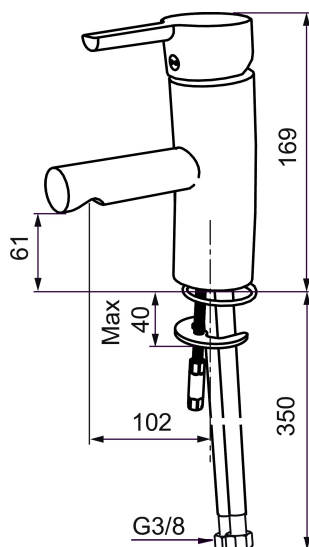

MORA MMIX B5 servantbatteri

Mora MMIX kombinerer en formfin og ergonomisk design med en energieffektiv innside. Designen preges av en kjølelt bølgende geometri og formidler en tidløs og sammenhengende stil i hele serien. Vårt unike miljøkonsept EcoSafe™ ligger til grunn for utviklingsarbeidet og bidrar til lavt energiforbruk og langsiktige miljøhensyn.

Art.no.: 733001 NRF-nummer: 4290044 Flow 3 bar: 8,0 l/m
Utførende: Krom

Unike funksjoner

Tilbakeslagssikring

- Mykstengende
- ESS (Energisparesystem)
- Vannmengdebegrenser og temperatursperre
- Mora Eco vannbesparende strålesamler
- Fleksible Soft PEX®-rør med 3/8" mutter
- Godkjent av svenske reumatikerforbundet
- Lead Free (blyfri)