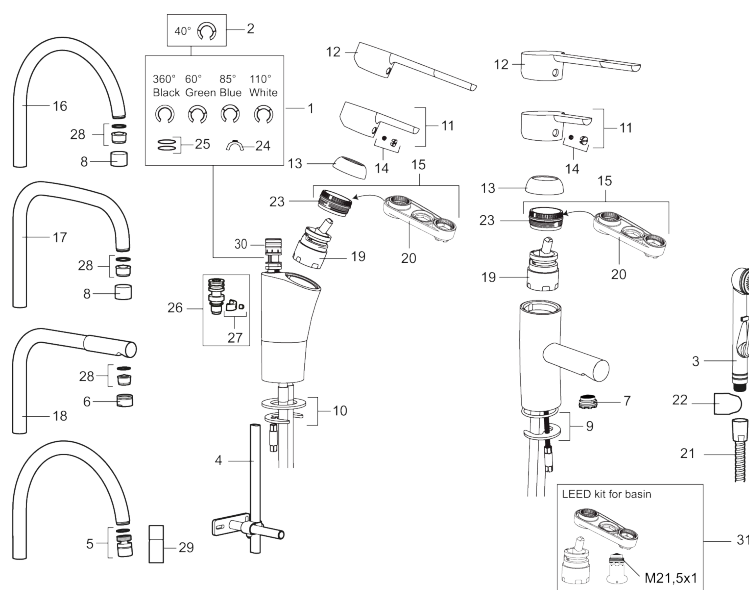

Artikel-nummer: 732000 VVS: 705908104 Flow 3 bar: 7,5 l/m

Beskrivelse: Krom, tilslutning Ø10

Unikke egenskaber

Tilbageløbssikring

- Til køkkenvask.
- ESS (Energy Saving System).
- Med høj L-svingtud 60°, 85°, 110° eller 360°.
- 234 mm fremspring.
- Soft Closing og keramisk kartusche.
- Indbygget temperatur- og flowbegrænser.
- Eco (Energi- og vandbesparende perlator).
- Flexible tilslutningsslanger.
- Godkendt af Svenska Reumatikerförbundet.
- Lead Free (blyfri)
- Hulmål Ø32-37 mm.
- 5 års trykgaranti.

PRODUKTBESKRIVELSE

Etgrebsarmatur, Mora MMIX K6

Mora MMIX kombinerer et formsmukt og ergonomisk design med et energieffektivt indre. Designet er præget af en kærtegnende bølgede geometri og formidler en tidløs og sammenhængende stil gennem hele serien. Vores unikke miljøkoncept EcoSafe™ ligger til grund for udviklingsarbejdet og bidrager til et lavt energiforbrug og langsigtede miljøsyn.

Artikel-nummer: 732000

VVS: 705908104

Reservedelsliste

NR.	ART.NO	VVS	BESKRIVELSE
	209560.AC		Gummiring t Soft-PEX® rør 3/8", 10-pak
1	209524.AE	745148369	Svingtuds begrænsningssæt
2	209543.AE	745148373	Svingtuds begrænsningssæt 40°
3	S600206		Selvukkende håndbruser, krom
4	409340.AE		Stabiliseringssæt
5	409380.AE		Strålsamler M22 indv, med kugleled, 7–9 l/min ved 3 bar
6	131415.AE		Perlatorhylster M24 udv., 15 mm, krom
7	409382.AE		Strålsamler M21,5 udv., 7–9 l/min ved 3 bar
7	409385.AE		Strålsamler M21,5 udv., 5 l/min ved 2–6 bar
7	S600228		Strålsamler M21,5 udv., 3 l/min ved 2–6 bar
7	409429.AE		Strålsamler M21,5 udv., 7–9 l/min ved 3 bar
8	131410.AE		Perlatorhylster M22 indv.
9	409387.AE	745148398	Bespændingssæt. Til håndvask