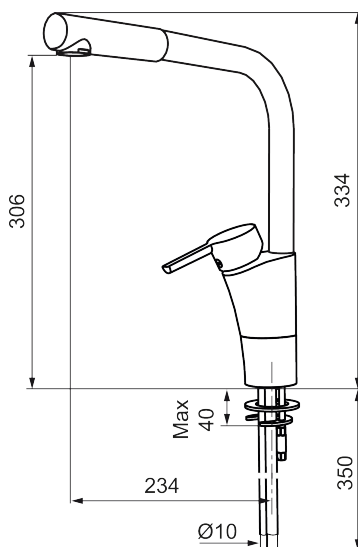

Etgrebsarmatur, Mora MMIX K6

Mora MMIX kombinerer et formsmukt og ergonomisk design med et energieffektivt indre. Designet er præget af en kærtegnende bølgende geometri og formidler en tidløs og sammenhængende stil gennem hele serien. Vores unikke miljøkoncept EcoSafe™ ligger til grund for udviklingsarbejdet og bidrager til et lavt energiforbrug og langsigtede miljöhensyn.

Artikel-nummer: 732000 VVS: 705908104 Flow 3 bar: 7,5 l/m

Beskrivelse: Krom, tilslutning Ø10

Unikke egenskaber

Tilbageløbssikring

- Til køkkenvask.
- ESS (Energy Saving System).
- Med høj L-svingtud 60°, 85°, 110° eller 360°.
- 234 mm fremspring.
- Soft Closing og keramisk kartusche.
- Indbygget temperatur- og flowbegrænser.
- Eco (Energi- og vandbesparende perlator).
- Flexible tilslutningsslanger.
- Godkendt af Svenska Reumatikerförbundet.
- Lead Free (blyfri)
- Hulmål Ø32-37 mm.
- 5 års trykgaranti.

PRODUKTBESKRIVELSE

Etgrebsarmatur, Mora MMIX K6

Mora MMIX kombinerer et formsmukt og ergonomisk design med et energieffektivt indre. Designet er præget af en kærtegnende bølgede geometri og formidler en tidløs og sammenhængende stil gennem hele serien. Vores unikke miljøkoncept EcoSafe™ ligger til grund for udviklingsarbejdet og bidrager til et lavt energiforbrug og langsigtede miljøsyn.