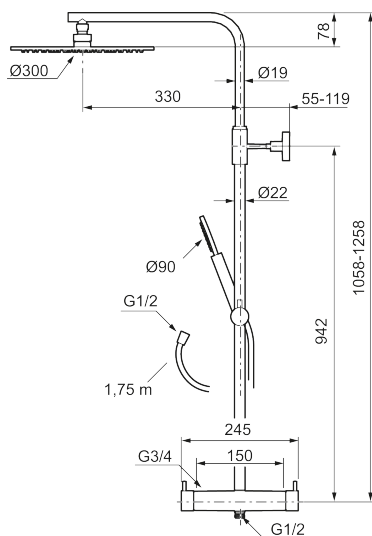

MORA INXX II shower system kit

Med den elegante holdbare nyansen børstet messing forener INXX II klassisk design med høy ytelse og tilbyr en jevn temperatur, høy komfort og et sterkt vern mot skålding. Takdusjens store, tynne taksil gjør at dusjen passer like bra i et baderom med sterk karakter og effektfulle former som i et stilrent baderom skapt for avkoblende stunder. Blandebatteriet er testet og godkjent ut fra gjeldende byggeregler og det er energieffektivt, noe som innebærer at man får et lavere vann- og energiforbruk uten å gi avkall på komforten. INXX II er serien som tilbyr en vannopplevelse i verdensklasse.

Om serien

INXX II er en elegant og tidløs serie i en palett av nøyte utvalgte nyanser. Kombinasjonen av høy kvalitet, stilren design og herlig komfort gjør den til den ultimate serien.

Art.no.: 271900.62 NRF-nummer: 4290499 Flow 3 bar: 11,3 l/m

Utførende: Børstet messing PVD

- Sikkerhetsbatteri med takdusj
- Trykk- og termostatstyrt
- Eco mengdeknapp
- Sperreknapp 38°C
- Med keramisk reversibel overdel
- Med tilbakeslagsventiler etter standard EN 1717
- Med antikalksystem "Easy Clean"
- Hånddusj 7,5 l/min og takdusj 11 l/min
- Metallslange 1,75 m, PVC/BPA-fri innerslange
- Justerbar stang
- OBS! Dekkskiver og anslutningskupper bestilles separat