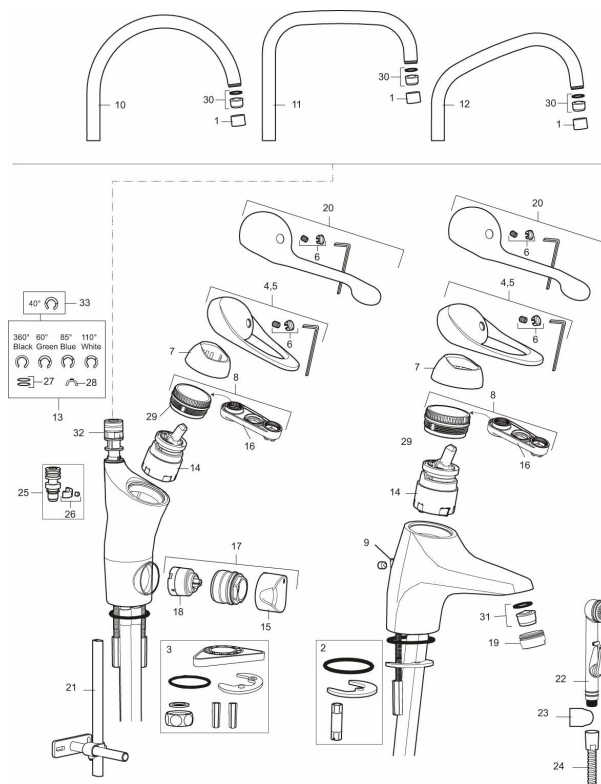

Tuote-nro: 80586000 **LVI:** 6158014

Kuvaus: Kromattu, Eco plus- vedensäästötoiminnolla

- Itsesulkeutuva käsisuihku, letkun pituus 1500 mm
- Keraaminen säätökasetti: pitkä käyttöikä ja pehmeä sulkeutuminen, joka estää paineiskut ja putkien paukkumiset.
- Cold start-energiansäästötoiminto
- Eco plus-vedensäästötoiminto
- 5 vuoden painetakuu
- Lämpötilan esisäätö
- Juoksuputken rajoitus valittavissa 60°, 85°, 110° tai 360°
- Joustavat Soft PEX® -liitosletkut
- Asennusreikä: Ø33,5–37 mm
- Ääniluokka 1

Tuote-nro: 80586000

LVI: 6158014

Varaosalistaus

NRO.	MA-NRO	LVI	KUVAUS
1	29142200	6561148	Poresuuttimen hylsy M22 sisä
2	S600160		Kiinnityssarja, pesuallashanat
3	S600159		Kiinnityssarja, keittiöhanat
4	58500000	6432963	Käyttövipu, kromattu
5	58501750	6432964	Käyttövipu Care, L= 150 mm, kromattu
6	58510000		Merkkinasta ja vivun kiinnitysruuvi
7	58520000		Peitelevy
8	58530140		Kiinnitysmutteri ja huoltotyökalu
9	58540000		Ketjun pidike
10	58600000		Juoksuputki C-malli, kromattu