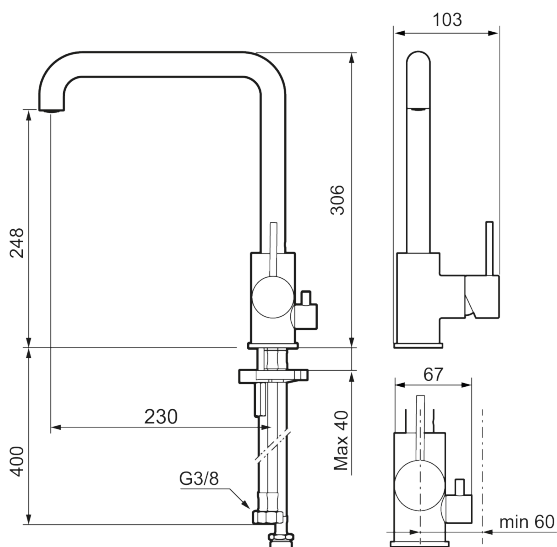

Ainutlaatuiset ominaisuudet

MORA INXX II sharp keittiöhana pk-venttiilein

Kestävä mattaharmaa sävy keittiön INXX II Sharp -vedensekoittimessa on vahva persoonallinen ilme, joten se on tyylikäs ja nykyaikainen valinta keittiöön. Vedensekoitin on testattu ja hyväksytty nykyisten rakennusmääräysten mukaisesti, ja se on energiatehokas, minkä ansiosta se vähentää veden- ja energiankulutusta mukavuudesta tinkimättä.

Tuote-nro: 272071.44CA Flow 3 bar: 6,0 l/m

Kuvaus: Mattaharmaa

- Keraaminen säätökasetti: pitkä käyttöikä
- Lämpötilan- ja vesimäärän esisäätö
- Apk-venttiilein (vain kylmään veteen)
- Juoksuputken rajoitus valittavissa 60°, 85°, 110° tai 360°
- Joustavat Soft PEX®-liitosletkut 3/8" liitosmutterilla
- Asennusreikä Ø34-37 mm