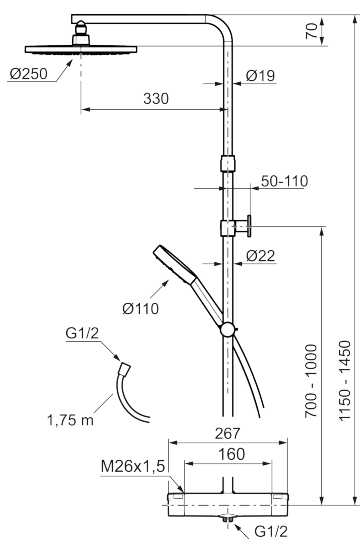

MMIX II shower system kit

Vårt klassiska shower system kit MMIX har fått en rakare form och ett djärvare uttryck med generösa proportioner. Även insidan har fått en uppgradering i form av en förbättrad termostat som inte bara ger bästa tänkbara energieffektivitet, utan även en duschupplevelse i högsta klass.

Art.nr: 331800.LD RSK: 8283446 Flöde 3 bar: 6,0 l/min
Utförande: Krom, 160 c/c, LEED/BREEAM-anpassad

Består av:

MORA MMIX II duschblandare:

- Tryckbalanserad termostatsinsats
- Med reversibelt överstycke
- Säkerhetsspärr 38°
- Eco-stopp
- Lead Free (blyfri)
- Återströmningsskydd enligt EU-standard SS-EN 1717

MORA MMIX II Shower System:

- Metallomspunnen slang 1750 mm, PVC- och BPA-fri innerslang
- Med antikalksystemet "Easy-Clean"
- Väggfäste fritt justerbart i höjdlid, 700–1000 mm från anslutning och 50–110 mm utsprång från vägg, 2x20 mm distanser medföljer, med väggfätning, dold rörskarv