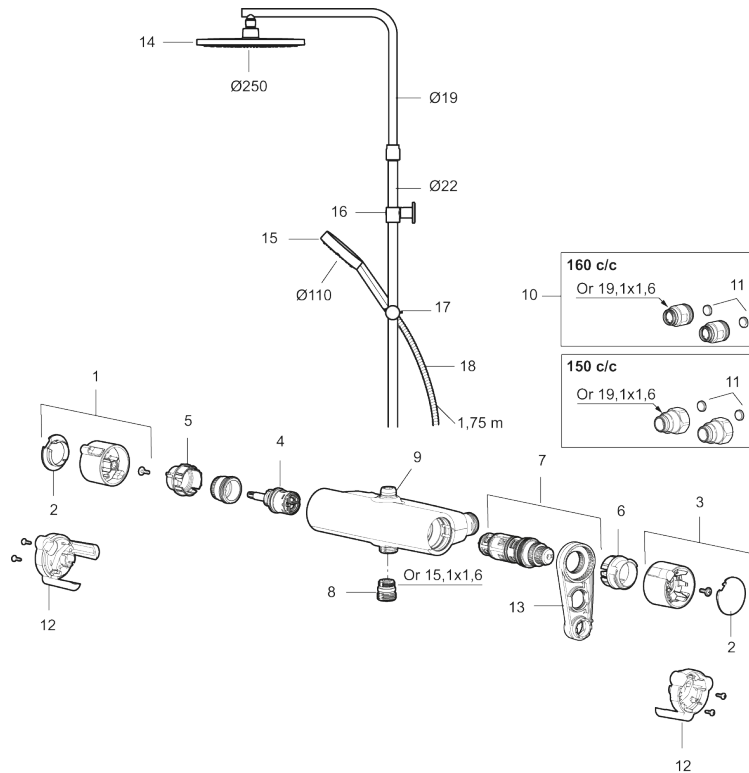

Art.nr: 331800.LD RSK: 8283446 Flöde 3 bar: 6,0 l/min
Utförande: Krom, 160 c/c, LEED/BREEAM-anpassad

Består av:

MORA MMIX II duschblandare:

- Tryckbalanserad termostatsinsats
- Med reversibelt överstycke
- Säkerhetsspärr 38°
- Eco-stopp
- Lead Free (blyfri)
- Återströmningsskydd enligt EU-standard SS-EN 1717

MORA MMIX II Shower System:

- Metallomspunnen slang 1750 mm, PVC- och BPA-fri innerslang
- Med antikalksystemet "Easy-Clean"
- Väggfäste fritt justerbart i höjdlid, 700–1000 mm från anslutning och 50–110 mm utsprång från vägg, 2x20 mm distanser medföljer, med väggfätning, dold rörskarv

Art.nr: 331800.LD

RSK: 8283446

Reservdelslista

NR.	ART.NR	RSK	BESKRIVNING
1	S600191	8397017	Mängdvred, komplett, krom
2	S600192	8397019	Täcklock, krom, 2-pack
3	S600190	8397018	Temperaturvred, komplett, krom
4	S600020	8441462	Keramiskt överstycke, med serviceverktyg (duschblandare)
4	S600269	8387232	Keramiskt överstycke, utan serviceverktyg (duschblandare)
5	S600117	8439714	Stoppring, reversibelt
6	S600087	8439711	Skållningsskyddsring
7	S600084	8439709	Termostatsinsats, komplett med serviceverktyg
7	S600271	8397030	Termostatsinsats, utan serviceverktyg
8	S600088	8439712	Nippel M18x1-G1/2 (duschblandare)
9	S600112	8920116	Utloppsnyckel M18x1

NR.	ART.NR	RSK	BESKRIVNING
9	S600265		Utloppsnyckel M18x1, med flödesbegränsare 9 l/min
10	409361.AE	8228492	Anslutningsnyckel (160 c/c)
11	409359.AA	8345172	Filtersats för anslutningskoppling, butiksförpackad
12	S600193	8397020	Care-vingar, svart, 2-pack
13	891096.AE	8345921	Serviceverktyg
14	S600196	8237572	Taxsil, krom
15	S600195	8233058	Handdusch, krom
16	S600094	8221921	Väggfäste, krom
17	S600246	8239619	Gliddel, krom
18	S600109	8252036	Duschslang, 1,75 m, krom